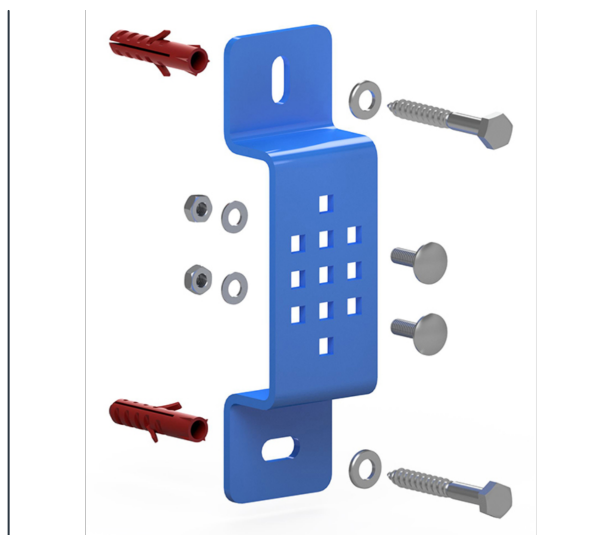

Feuille de données du produit

Article N°: 1391-W Set de fixation mural

Equipements de manutention

Le set de fixation mural de support de bouteille de gel désinfectant est composé de : 2 vis à bois 6x50 avec 2 rondelles, 2 chevilles de 8 et 2 vis à tête bombée avec rondelles en U et écrou de sécurité.

Détails techniques:

Largeur totale (mm)	40
Profondeur totale (mm)	25
Hauteur totale (mm)	144
Couleur	bleu
Poids (kg)	0,2
Pays d'origine	Allemagne
Garantie (ans)	10
Code douanier	73269098
GTIN	4017976213910