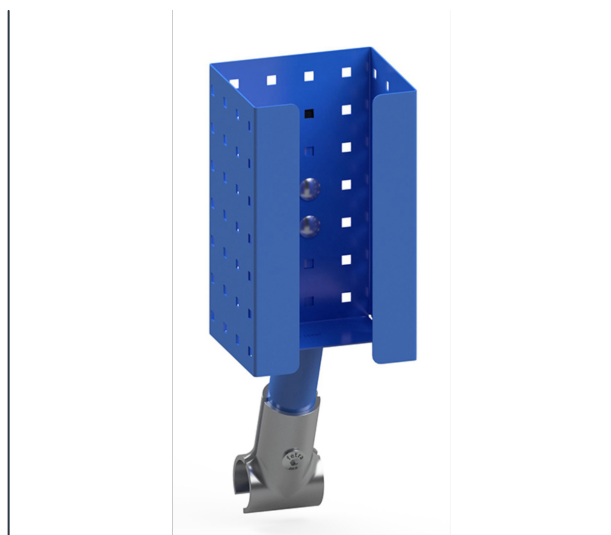

Feuille de données du produit

Article N°: 1393-E1000 Support pour produit désinfectant

Equipements de manutention

Support en tôle d'acier pour bouteilles de gel désinfectant, kit avec revêtement par poudre époxy bleu RAL 5007. Fixation modulable soit à l'arrière ou sur les côtés. Tube de fixation perforé à de nombreux endroits, avec une mâchoire permettant un positionnement multi-directionnel. Pour bouteille euro standard de 1000 ml vendue dans les commerces. Bouteilles non incluses dans la livraison.

Détails techniques:

Largeur totale (mm)	96
Profondeur totale (mm)	152
Hauteur totale (mm)	284
Couleur	bleu
Remarques	Surface support LxL: 93 x 75 mm
Poids (kg)	1,2
Pays d'origine	Allemagne
Garantie (ans)	10
Code douanier	73269098
GTIN	4017976413969