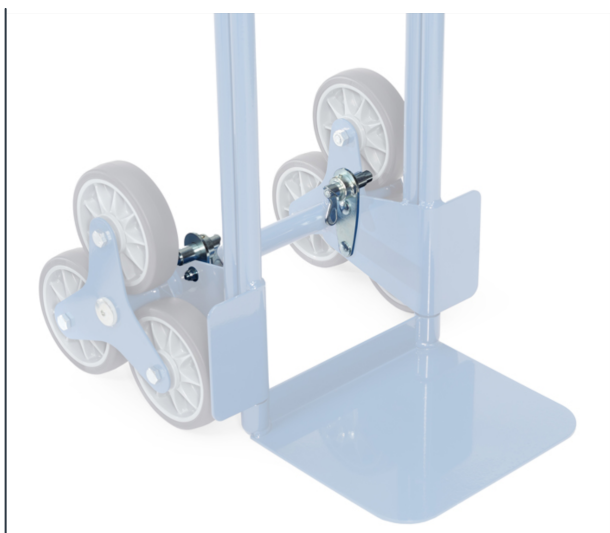

Feuille de données du produit

Equipements de manutention

Article N°: 1770 Blocage des roues en étoile

Option pour tous les diables escaliers TK1325, TK 1326, AK 1325, AK 1326. Système de blocage permettant un déplacement sur 2 roues au lieu de 4 facilitant les changements de direction. Montage facile. Contenu de la livraison: 1 paire.

Détails techniques:

Couleur	galvanisé
Poids (kg)	2
Pays d'origine	Allemagne
Garantie (ans)	10
Code douanier	87169090
GTIN	4017976177090