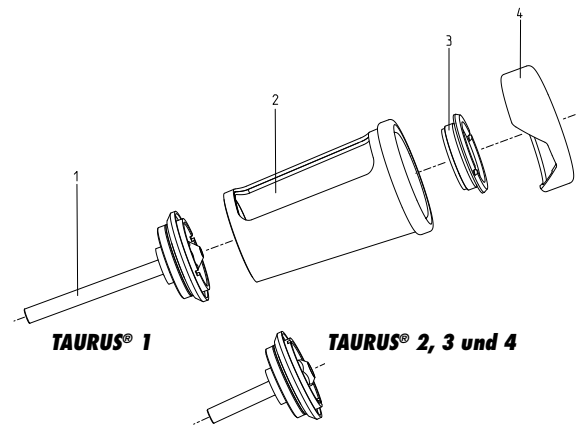

Zubehör für TAURUS® Blindniet-Setzgeräte

Reparaturwerkzeuge

Artikel-Nr. 145 7735

Ersatzteil-Nr.	Artikel-Nr.	Bezeichnung
1	143 5672*	Stiftschlüssel
2	144 6031*	Nutenschlüssel
3	143 5674*	Montagevorrichtung
4	143 5673	Klemmelement für Gerätekopf TAURUS®

*Diese Werkzeuge passen auch bei FireFox® 1 - 2

Umrüstsatz Auffangbehälter wie PH 2000

für TAURUS® 1:

Artikel-Nr. 145 7700

für TAURUS® 2,3,4:

Artikel-Nr. 145 7703

Ersatzteil-Nr.	Artikel-Nr.	Bezeichnung
1	145 7701	Abschlussdeckel T 1, komplett
1	145 7702	Abschlussdeckel T2, 3 und 4, komplett
2	143 4233	Auffangbehälter
3	143 5521	Abschlussmutter
4	144 5295	Luftabweiser

Umrüstsatz Nietzählsensor für TAURUS® 1 - 4

für TAURUS® 1 Artikel-Nr. 145 7698

für TAURUS® 2-4 Artikel-Nr. 151 6858

Ersatzteil-Nr.	TAURUS®-Typ	Artikel-Nr.	Bezeichnung
1	T2, T3, T4	151 6859	Abschlussdeckel komplett
2		143 5514	Gehäuse
3		144 6002	Schraubanschluss
4		144 6004	Schlauch
5		144 5518	Kabelbinder
6		143 5515	Sicherungsscheibe
7		143 5522	Mutter
8		143 5523	Ringsensor
9		144 6001	Zylinderschraube
10		143 5525	Schlauchstück
11		143 5526	Stutzen
12		143 5532	Abschlussdeckel