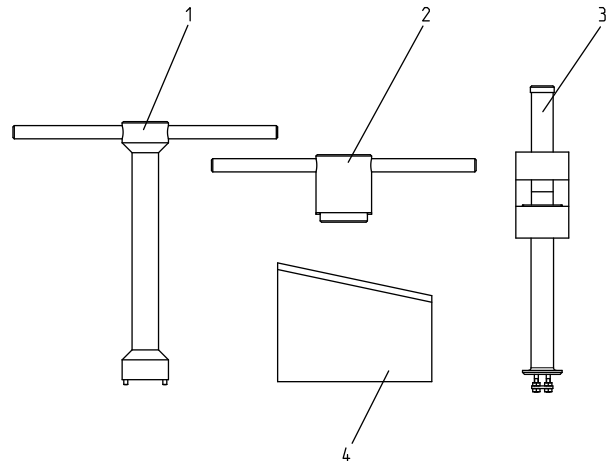

Zubehör für TAURUS® Blindniet-Setzgeräte

Reparaturwerkzeuge

Artikel-Nr. 145 7735

Ersatzteil-Nr.	Artikel-Nr.	Bezeichnung
1	143 5672*	Stiftschlüssel
2	144 6031*	Nutenschlüssel
3	143 5674*	Montagevorrichtung
4	143 5673	Klemmelement für Gerätekopf TAURUS®

*Diese Werkzeuge passen auch bei FireFox® 1 - 2

Umrüstsatz Auffangbehälter wie PH 2000

für TAURUS® 1:

Artikel-Nr. 145 7700

für TAURUS® 2,3,4:

Artikel-Nr. 145 7703

Ersatzteil-Nr.	Artikel-Nr.	Bezeichnung
1	145 7701	Abschlussdeckel T 1, komplett
1	145 7702	Abschlussdeckel T2, 3 und 4, komplett
2	143 4233	Auffangbehälter
3	143 5521	Abschlussmutter
4	144 5295	Luftabweiser

Umrüstsatz Nietzählsensor für TAURUS® 1 - 4

für TAURUS® 1 Artikel-Nr. 145 7698

für TAURUS® 2-4 Artikel-Nr. 151 6858

Ersatzteil-Nr.	TAURUS®-Typ	Artikel-Nr.	Bezeichnung
1	T2, T3, T4	151 6859	Abschlussdeckel komplett
2		143 5514	Gehäuse
3		144 6002	Schraubanschluss
4		144 6004	Schlauch
5		144 5518	Kabelbinder
6		143 5515	Sicherungsscheibe
7		143 5522	Mutter
8		143 5523	Ringsensor
9		144 6001	Zylinderschraube
10		143 5525	Schlauchstück
11		143 5526	Stutzen
12		143 5532	Abschlussdeckel