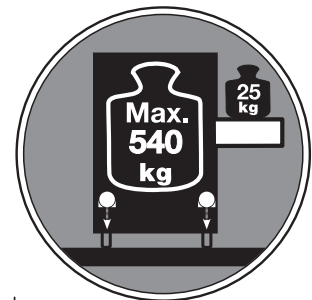

179 NT-8

179 NT-8

 x7

 x1

179NT-8-RAL7016

[www.hazet.de/ersatzteilshop/](http://www.hazet.de/ersatzteilshop/)

[www.hazet.de/de/produkte/betriebs-und-werkstatteinrichtung](http://www.hazet.de/de/produkte/betriebs-und-werkstatteinrichtung)