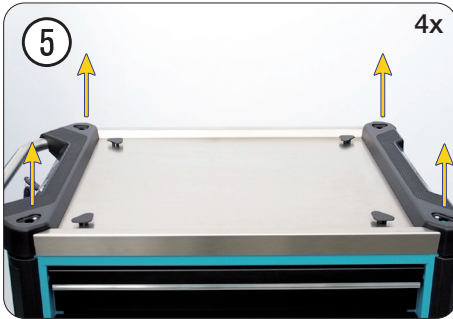

Seilzug Ausbau 179 N X · 179 N XL · 179 N XXL · 179 N XXL-8D

Cable removal 179 N X · 179 N XL · 179 N XXL · 179 N XXL-8D