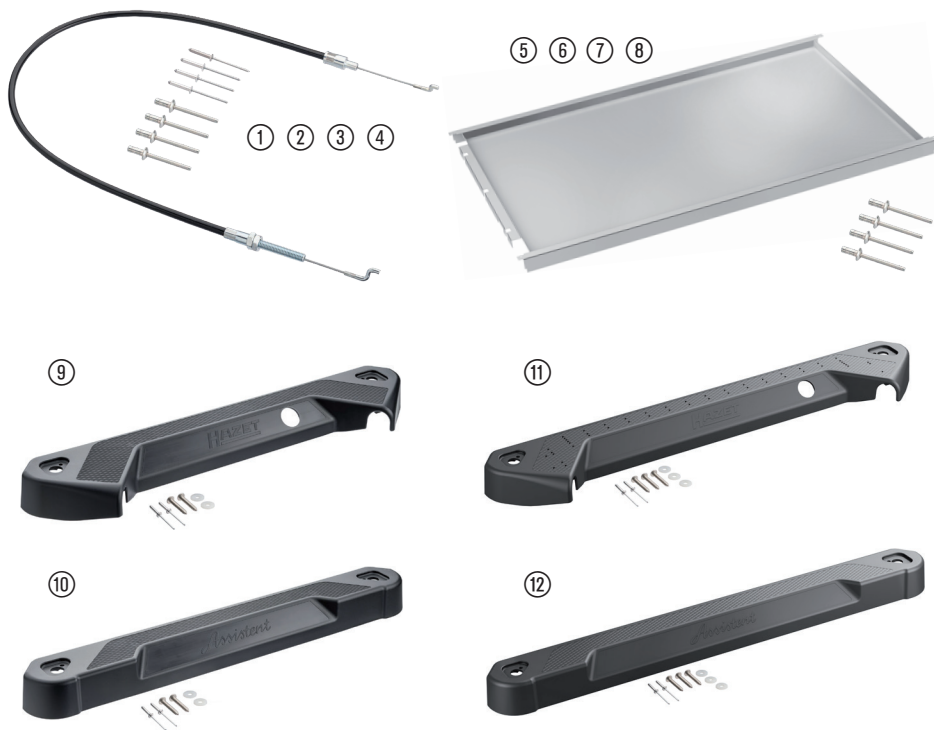

Montageanleitung Deckelgruppe 179 NX Serie

Assembly instructions

Worktop assembly set 179 NX series

179 N X
179 N XL
179 N XXL
179 N XXL-8D

	HAZET No.			
①	179 N-01A	Seilzug	Cable	1
②	179 N XL-01A	Seilzug	Cable	1
③	179 N XXL-01A	Seilzug	Cable	1
④	179 N XXLD-01	Seilzug 8D	Cable 8D	1
⑤	179 N X-05	Edelstahlplatte	Work surface · stainless steel	1
⑥	179 N XL-05	Edelstahlplatte	Work surface · stainless steel	1
⑦	179 N XXL-05	Edelstahlplatte	Work surface · stainless steel	1
⑧	179 N XXLD-05	Edelstahlplatte D	Work surface · stainless steel D	1
⑨	179 N X-05G	Kunststoff-Abd. li.	Plastic cover l	1
⑩	179 N X-05R	Kunststoff-Abd. r.	Plastic cover r	1
⑪	179 N XXLD-05G	Kunststoff-Abd. li.	Plastic cover l	1
⑫	179 N XXLD-05R	Kunststoff-Abd. r.	Plastic cover r	1

Seilzug Ausbau 179 N X · 179 N XL · 179 N XXL · 179 N XXL-8D 

Cable removal 179 N X · 179 N XL · 179 N XXL · 179 N XXL-8D 

Seilzug Einbau 179 N X · 179 N XL · 179 N XXL · 179 N XXL-8D 
Cable installation 179 N X · 179 N XL · 179 N XXL · 179 N XXL-8D 