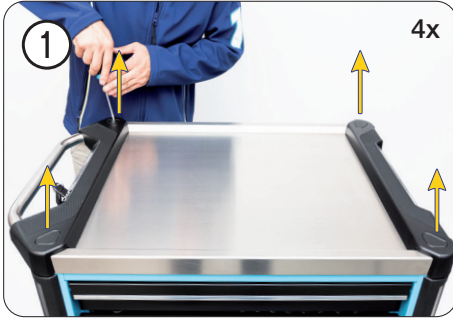

Seilzug Ausbau 179 N X · 179 N XL · 179 N XXL · 179 N XXL-8D

Cable removal 179 N X · 179 N XL · 179 N XXL · 179 N XXL-8D