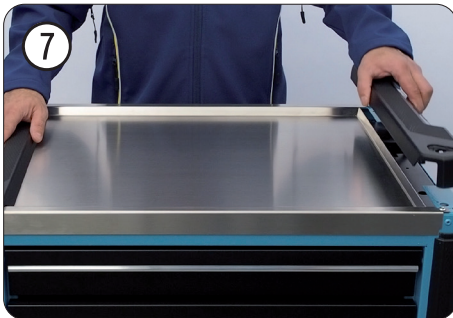

Seilzug Ausbau 179 N X · 179 N XL · 179 N XXL · 179 N XXL-8D

Cable removal 179 N X · 179 N XL · 179 N XXL · 179 N XXL-8D