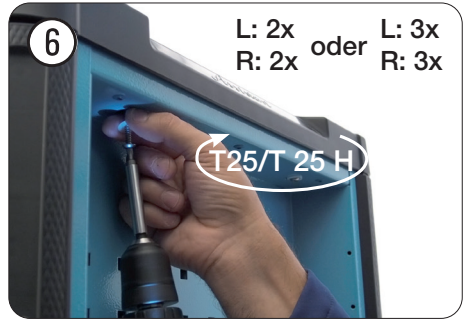

Seilzug Ausbau 179 N X · 179 N XL · 179 N XXL · 179 N XXL-8D

Cable removal 179 N X · 179 N XL · 179 N XXL · 179 N XXL-8D