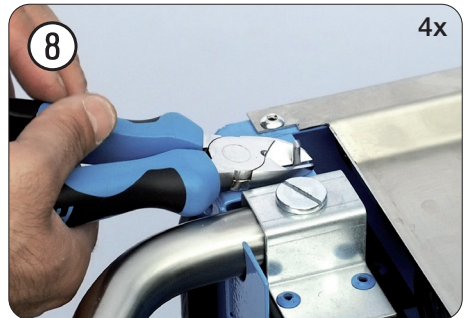

Seilzug Ausbau 179 N X · 179 N XL · 179 N XXL · 179 N XXL-8D

Cable removal 179 N X · 179 N XL · 179 N XXL · 179 N XXL-8D