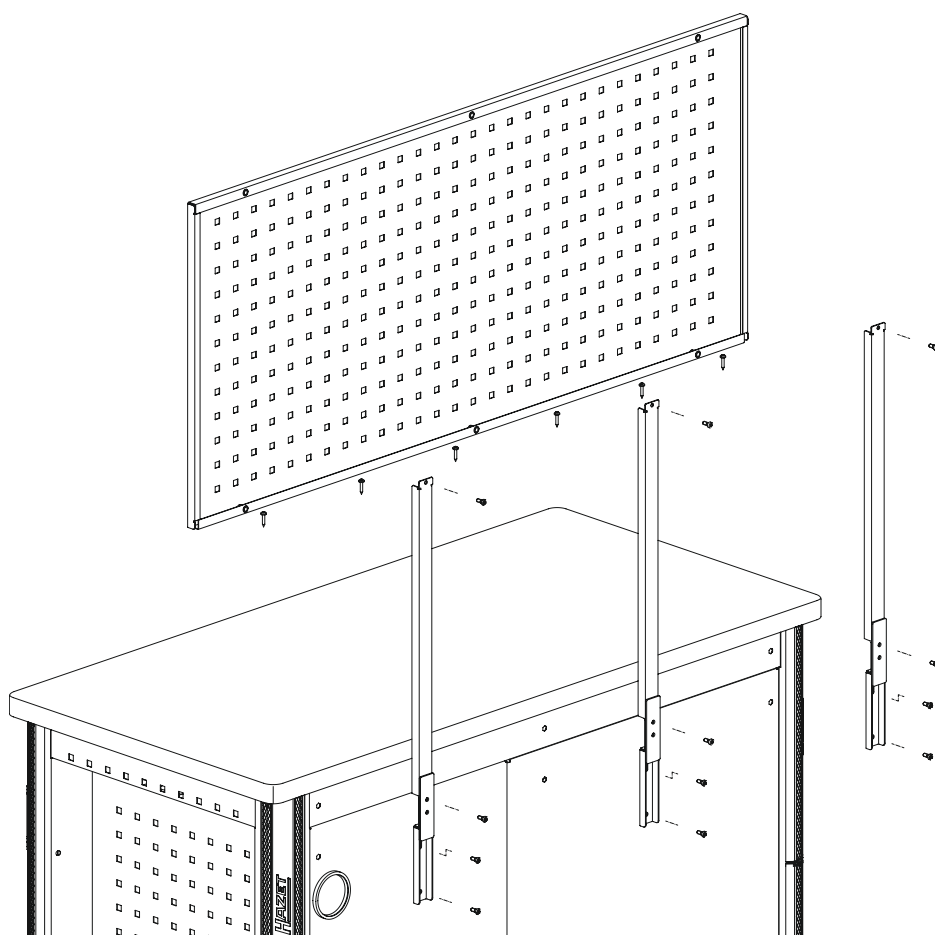

Assistent® 179NW-26 Lochwand

1

701920

2

3

HAZET-WERK – Hermann Zerver GmbH & Co. KG

 Güldenwerther Bahnhofstraße 25 - 29 · 42857 REMSCHEID · GERMANY ·  +49 (0) 21 91 / 7 92-0
 +49 (0) 21 91 / 7 92-375 (Inland) ·  +49 (0) 21 91 / 7 92-400 (Export) ·  www.hazet.de ·  info@hazet.de