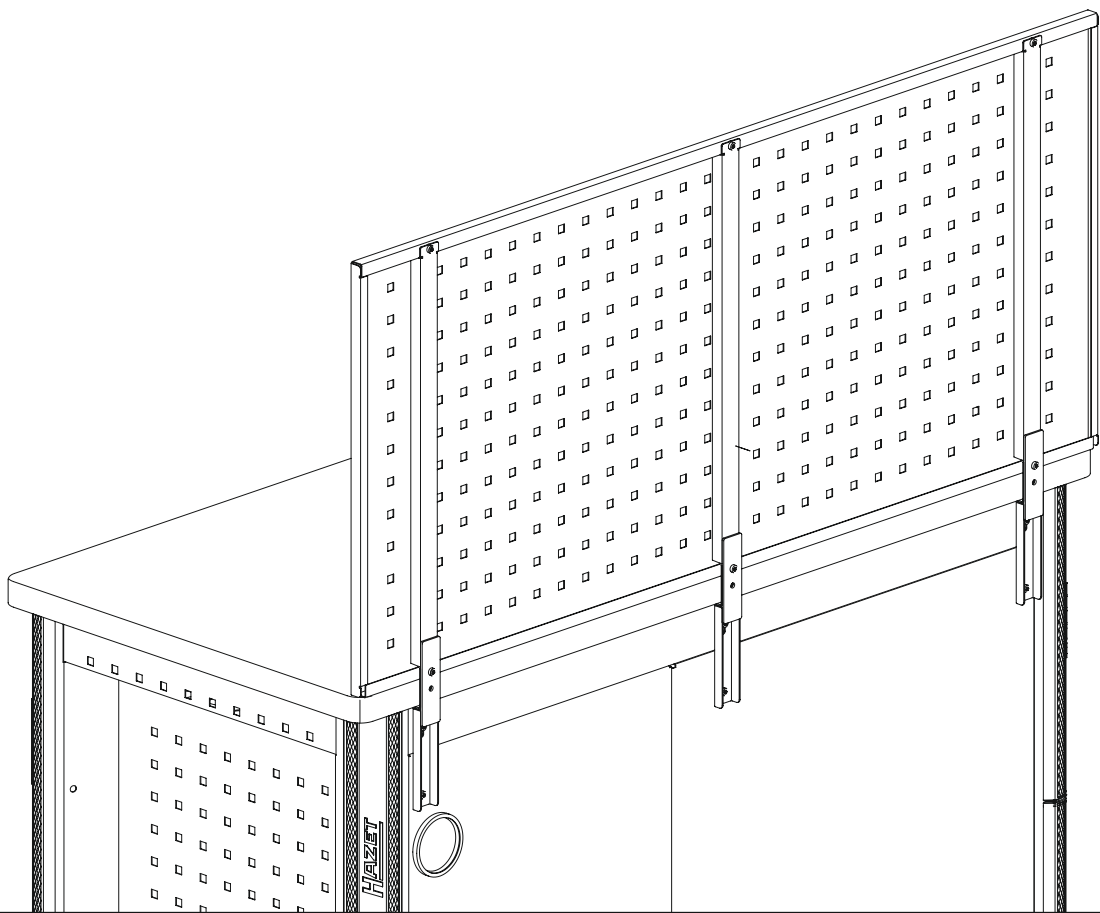

Assistent® 179NW-26 Lochwand

1

701920

2

3

HAZET-WERK – Hermann Zerver GmbH & Co. KG

 Güldenwerther Bahnhofstraße 25 - 29 · 42857 REMSCHEID · GERMANY ·  +49 (0) 21 91 / 7 92-0
 +49 (0) 21 91 / 7 92-375 (Inland) ·  +49 (0) 21 91 / 7 92-400 (Export) ·  www.hazet.de ·  info@hazet.de