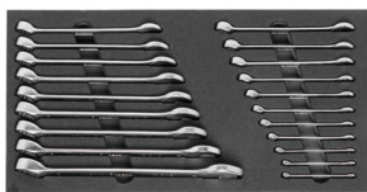

## Ring-Maulschlüssel-Satz, Anzahl der Werkzeuge: 20

#### Ausführung:

Gängige Werkzeugsortimente in zweifarbigem PE-Hartschaumeinsatz. Der geschlossenporige Schaum ist ölbeständig und nimmt keinerlei Flüssigkeiten auf. **Deckschicht anthrazit**, die darunterliegende **Kontrastfarbe grau** signalisiert fehlende Werkzeuge.