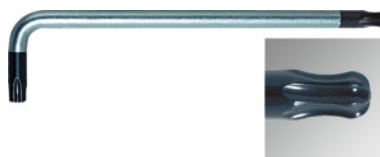

**HOLEX®**
**Winkelschraubendreher für Torx® mit Kugelkopf, Torx®-Profil: TX9**

**Bestelldaten**

Bestellnummer	624915 TX9
GTIN	4045197236043
Artikelklasse	62C

**Beschreibung**
**Ausführung:**

Abgewinkelter Schaft, ganz gehärtet (zähhart). Langer Schenkel mit Kugelkopf, der bis zu 25° schräg angesetzt werden kann.

**Werkstoff:**

Chrom-Vanadium-Stahl, verchromt. Spitzen schwarz.  
Schenkellänge: 64×16 mm

**Technische Beschreibung**

Torx®-Profil	TX9
Schenkellänge	64×16 mm
Kugelkopf am langen Schenkel	ja
Werkstoff	Chrom-Vanadium-Stahl
Ausführung Schaft	abgewinkelt
Spitze	schwarz
Abtriebsprofil	Schraubendreher für TORX®-Schrauben
Abtriebsprofil	Schraubendreher für TORX®-Schrauben
Bohrung im Torx®-Profil	

verlängertes Torx®-Profil hinter Kugelkopf

Oberfläche

verchromt

Produktart