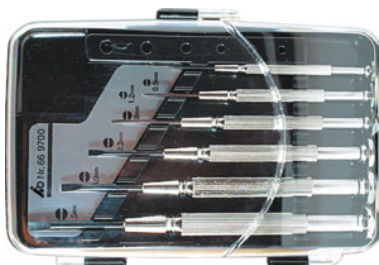

**HOLEX®****Uhrmacher-Schraubendreher-Satz, 6-teilig für Schlitz****Bestelldaten**

Bestellnummer	669700
GTIN	4045197298690
Artikelklasse	62F

**Beschreibung****Ausführung:**

Gerillter, schlanker, kurzer Stahlgriff, verchromt, mit fest eingepresster Klinge. Griffende mit drehbarem Sechskantkopf. Griffe schlanker und kürzer als bei Nr. 669005 – 669205. Diese Schraubendreher sind nur als Satz lieferbar.

**Werkstoff:**

Klingen aus Spezialstahl.

**Inhalt:**

Je 1 Stück

0,9; 1,2; 1,8; 2,3; 3,0; 3,5 mm

**Technische Beschreibung**

Abtriebsprofil	Schlitz-Schraubendreher
----------------	-------------------------