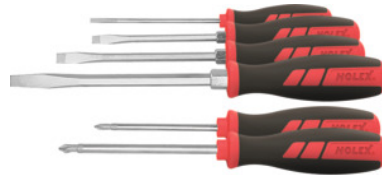

Schraubendreher-Sortiment, 6-teilig für Schlitz und Pozidriv, Anzahl Schraubendreher: 4/2

Bestelldaten

Bestellnummer	667322 4/2
GTIN	4045197951564
Artikelklasse	62F

Beschreibung

Ausführung:

Mehrkomponenten-Kraftheft mit drehmoment- und komfortoptimierter Griffzone. **Klinge** aus Chrom-Vanadium-Stahl.

Lieferumfang:

Je 1 Schraubendreher für Schlitz Nr. 660701 Gr. 3,5; 5,5; 7; 8.

Je 1 Schraubendreher für Pozidriv Nr. 668501 Gr. 1; 2.

Technische Beschreibung

Abtriebsprofil	Schlitz-Schraubendreher
Abtriebsprofil	Pozidriv-Schraubendreher
Anzahl Schraubendreher	6
Produktart	Schraubendreher