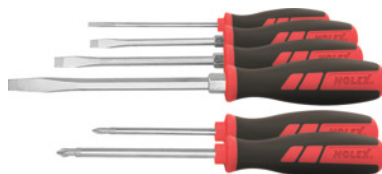

## Schraubendreher-Sortiment, 6-teilig für Schlitz und Phillips, Anzahl Schraubendreher: 4/2

#### Ausführung:

**Mehrkomponenten-Kraftheft** mit drehmoment- und komfortoptimierter Griffzone. **Klinge** aus Chrom-Vanadium-Stahl.