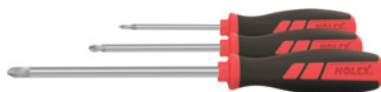

Schraubendreher-Satz für Pozidriv, mit Kraftheft, Anzahl Schraubendreher: 3

Bestelldaten

Bestellnummer	668511 3
GTIN	4045197951748
Artikelklasse	62F

Beschreibung

Ausführung:

Mehrkomponenten-Kraftheft mit drehmoment- und komfortoptimierter Griffzone. Klinge aus Chrom-Vanadium-Stahl, Oberfläche verchromt. Chrom-Top-Spitzen für optimalen Rostschutz.

Lieferumfang:

je 1 Schraubendreher Nr. 668501: Gr. 1; 2; 3

Technische Beschreibung

Anzahl Schraubendreher	3
Klingenspitze	
kurze Schraubendreher	
Werkstoff	
Kappe drehbar	
Werkstoff Griff	
Ausführung Schaft	
elektrische Isolierung	
Norm	
Schlagkappe	
lange Klingenausführung	
reduzierter Klingens-Ø vorne	
Oberfläche	