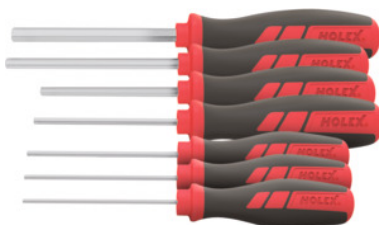

**Jeu de tournevis hexagonaux, droits, avec manche, Nombre de tournevis: 7****Données de commande**

N° commande	627503 7
GTIN	4045197951373
Classe d'article	62C

Description**Exécution:**

Manche multimatériau. Corps en plastique antichocs avec zone de préhension optimisée en termes de couple et de confort. Lame hexagonale en acier au chrome-vanadium, entièrement trempée (tenace), surface chromée.

Contenu:

1 tournevis de chaque 627500: Réf. 2; 2,5; 3; 4; 5; 6; 8

Livraison:

1 tournevis hexagonal de chaque 627500: Réf. 2; 2,5; 3; 4; 5; 6; 8

Description technique

Nombre de tournevis	7
Profil d'entraînement	Tournevis hexagonal