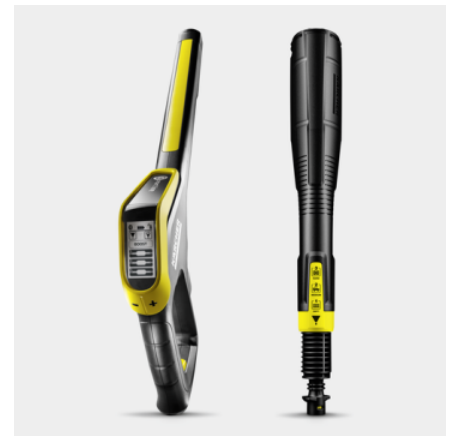

1.317-203.0

- Smart Control-Pistole mit +/- -Tasten und LCD-Display zur Drucksteuerung und Reinigungsmitteldosierung
- Höchste Standfestigkeit durch tiefen Schwerpunkt, Schlauchführung und verlängerten Standfuß
- Besonders leistungsfähiger wassergekühlter Motor

Smart Control-Pistole und 3-in-1-Multi Jet-Strahlrohr

- Pistole mit LCD-Display und Tasten zur Druck- oder Reinigungsmitteldosierung.
- Das drehbare 3-in-1 Multijet beinhaltet drei verschiedene Düsen für den einfachen Wechsel.
- Quick Connect-Verbindung für einfaches Befestigen von Hochdruckschlauch und Zubehören.