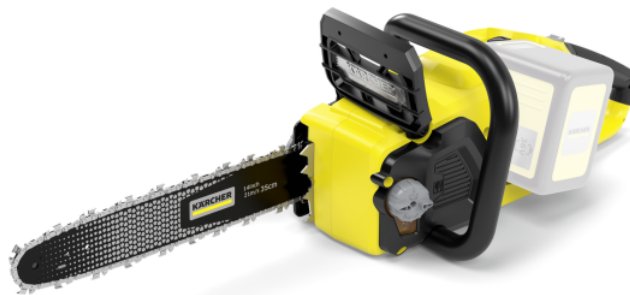

## CNS 36-35 BATTERY

Mit schneller Kettengeschwindigkeit und breiter Schwertlänge: Die Akku-Kettensäge CNS 36-35 Battery eignet sich perfekt für die anspruchsvolle Baumpflege.

Bestell-Nr.

1.444-050.0

- Ideal für die Baumpflege bei dickeren Ästen oder um kleine Bäume zu fällen
- Benutzerfreundliche Einstellungen und Bedienung
- Kettenbremse und Sicherheitsentriegelung für sichere Anwendung

### Technische Daten

EAN-Code		4054278548968
Akku-Gerät		1
Akkuplattform		36-V-Akkuplattform
Führungsschiene	cm	351
Kettengeschwindigkeit	m/s	21
Kettenteilung		3/8" LP
Treibgliedstärke		1,1 mm / 0,043"
Anzahl der Treibglieder		52
Öltank Kapazität	ml	190
Garantierter Schalleistungspegel	dB(A)	104
Vibrationswert Vorderer Griff ( $\Delta K=1.5 \text{ m/s}^2$ )	$\text{m/s}^2$	3,6
Vibrationswerte Hinterer Griff ( $\Delta K=1.5 \text{ m/s}^2$ )	$\text{m/s}^2$	4,9
Antrieb		Bürstenloser Motor
Spannung	V	36
Leistung je Akkuladung *	Schnitte	max. 100 (2,5 Ah) / max. 200 (5,0 Ah)
Laufzeit je Akkuladung	min	max. 25 (2,5 Ah) / max. 50 (5,0 Ah)
Gewicht ohne Zubehör	kg	4,3
Gewicht inkl. Verpackung	kg	5,6
Abmessungen (L x B x H)	mm	825 x 222 x 235