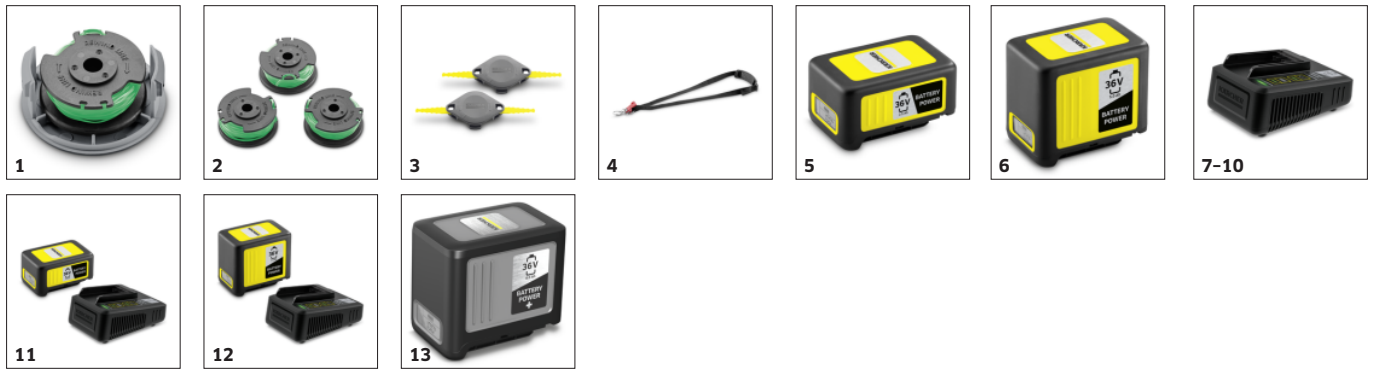

ZUBEHÖR VON LTR 36-33 BATTERY 1.444-350.0

		Bestell-Nr.	Beschreibung	
RASENTRIMMER				
Fadenspule LTR 36 Battery	1	2.444-015.0	Ein gedrehter Trimmerfaden und automatischer Fadennachschub machen die Fadenspule mit Kappe für den 36 V Kärcher Battery Power-Rasentrimmer zum perfekten Arbeitsgerät für schwer zugängliche Stellen im Garten.	■
Fadenspulen im Dreierpack LTR 36 Battery	2	2.444-017.0	Die Fadenspule im Dreierpack mit gedrehtem Schneidfaden sorgt für saubere Ergebnisse an schwer zugänglichen Stellen. Sie ist für den 36 V Kärcher Battery Power-Rasentrimmer geeignet.	□
Trimmermesser im Doppelpack LTR Battery	3	2.444-022.0	Im Garten wuchert der Wildwuchs an Stellen, die schwer erreichbar sind? Nicht nach dem Einsatz der Trimmermesser mit Doppelklinge, abgestimmt auf alle 18 V und 36 V Kärcher Battery Power-Rasentrimmer.	□
ZUBEHÖR GARTENGERÄTE ALLGEMEIN				
Schultergurt	4	2.445-242.0	Bequem und entlastend für den Anwender: der ergonomische Schultergurt für langes, ermüdungsfreies Arbeiten. Kompatibel mit vielen Kärcher Akku-Gartengeräten.	■
AKKUS				
Battery Power 36/25	5	2.445-030.0	36 V / 2,5 Ah Kärcher Battery Power-Wechselakku mit innovativer Real Time Technology inkl. LCD-Display zur Anzeige des Akkuzustands. Geeignet für den Einsatz in allen Geräten der 36 V Kärcher Akkuplattform.	□
Battery Power 36/50	6	2.445-031.0	36 V / 5,0 Ah Battery Power-Wechselakku mit innovativer Real Time Technology inkl. LCD-Display zur Anzeige des Akkuzustands. Geeignet für alle Geräte der 36 V Kärcher Akkuplattform.	□
LADEGERÄTE				
Schnellladegerät Battery Power 36 V	7	2.445-033.0	Mit dem Schnellladegerät lässt sich der 36 V / 2,5 Ah Wechselakku in nur 48 Minuten zu 80 % aufladen. Auch für alle weiteren Akkus der 36 V Kärcher Akkuplattform geeignet.	□
Schnellladegerät Battery Power 36 V	8	2.445-037.0		□
	9	2.445-039.0		□
Schnellladegerät Battery Power 36 V	10	2.445-041.0		□
STARTERKIT AKKU UND LADEGERÄT				
Starter Kit Battery Power 36/25	11	2.445-064.0	Das Starter Kit Battery Power 36/25 enthält einen 36 V / 2,5 Ah Battery Power-Wechselakku sowie ein 36-V-Schnellladegerät. Für alle Geräte der Kärcher 36 V Akkuplattform.	□
Starter Kit Battery Power 36/50	12	2.445-065.0	Starter Kit Battery Power 36/50 inkl. 36 V / 5,0 Ah Battery Power-Wechselakku und 36-V-Schnellladegerät. Geeignet für den Einsatz in allen Geräten der 36 V Kärcher Akkuplattform.	□
AKKUS				
Battery Power+ 36/60	13	2.042-022.0	Extrem leistungsstarker Battery Power+ 36-Volt-Lithium-Ionen-Akku mit 6,0 Ah Kapazität für eine lange Laufzeit. Mit innovativer Real Time Technology via LC-Display und Spannungsüberwachung.	□

■ Im Lieferumfang enthalten. □ Mögliches Zubehör.