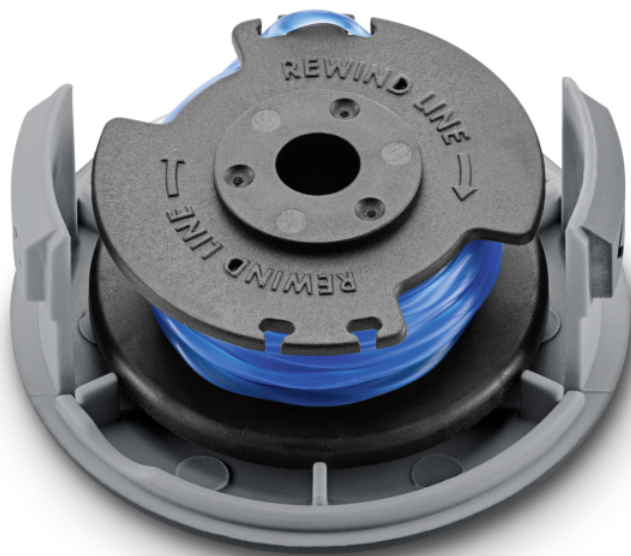

FADENSPULE LTR 18 BATTERY

Die Fadenspule mit praktischer Kappe und gedrehtem Trimmerfaden sorgt für gute Ergebnisse an schwer zugänglichen Stellen. Sie ist für alle 18 V Kärcher Battery Power-Rasentrimmer geeignet.

Bestell-Nr.

2.444-014.0

Technische Daten

EAN-Code		4054278571652
Fadenstärke	mm	1,6
Fadenlänge pro Spule	m	3,6
Gewicht inkl. Verpackung	kg	0,1
Abmessungen (L × B × H)	mm	75 × 75 × 34

Gedrehter Faden

- Präzise, geräuscharm und zuverlässig – das alles garantiert der gedrehte Faden.

Automatischer Fadennachschub

- Schneidfaden wird automatisch nachgestellt und hat damit stets die perfekte Länge.

Werkzeugloser Wechsel der Fadenspule

- Ein paar einfache Handgriffe ermöglichen den werkzeuglosen Wechsel der Fadenspule.