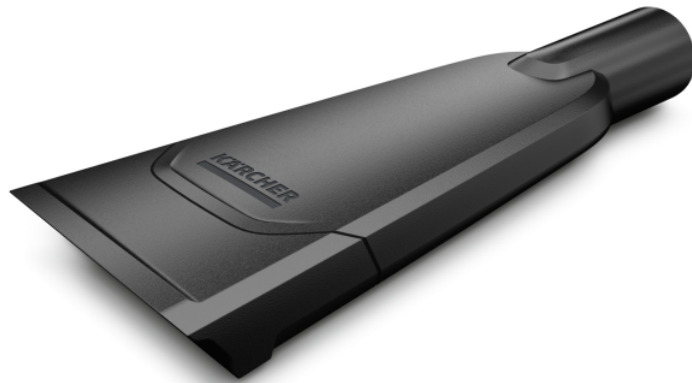

AUTODÜSE

Schnelles und müheloses Absaugen garantiert: Mit der Autodüse reinigen Sie textile Oberflächen in Ihrem Auto und im Haushalt bequem und gründlich.

Bestell-Nr. **2.863-316.0**

Technische Daten

EAN-Code		4054278815046
Menge	Stück	1
Standardnennweite	mm	NW 35
Farbe		schwarz
Gewicht	kg	0,1
Gewicht inkl. Verpackung	kg	0,2
Abmessungen (L × B × H)	mm	258 × 105 × 40

Geeignet für alle Kärcher Home & Garden Nass-/Trockensauger

Optimierte Düse in neuem Design für eine zuverlässige Schmutzentfernung

Düse ist handlich, liegt perfekt in der Hand und lässt sich gut führen