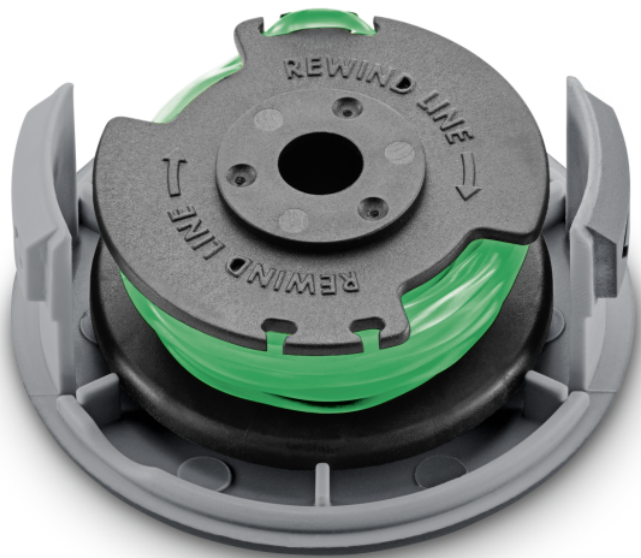

## FADENSPULE LTR 36 BATTERY

Ein gedrehter Trimmerfaden und automatischer Fadennachschub machen die Fadenspule mit Kappe für den 36 V Kärcher Battery Power-Rasentrimmer zum perfekten Arbeitsgerät für schwer zugängliche Stellen im Garten.

### Technische Daten

EAN-Code		4054278572048
Fadenstärke	mm	2
Fadenlänge pro Spule	m	3,4
Gewicht	kg	0,1
Gewicht inkl. Verpackung	kg	0,1
Abmessungen (L × B × H)	mm	75 × 75 × 34

## Gedrehter Faden

- Präzise, geräuscharm und zuverlässig – das alles garantiert der gedrehte Faden.

## Werkzeugloser Wechsel der Fadenspule

- Ein paar einfache Handgriffe ermöglichen den werkzeuglosen Wechsel der Fadenspule.