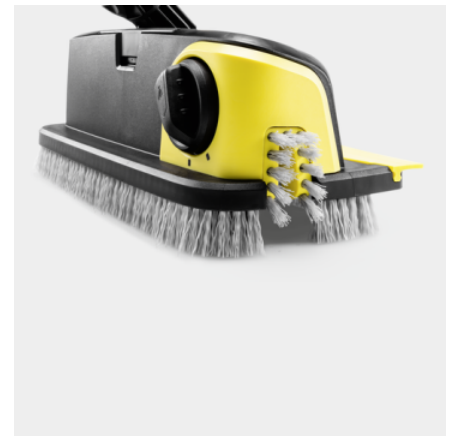

PS 30 PLUS FLÄCHENREINIGER POWERSCHRUBBER

Der Powerschrubber PS 30 Plus entfernt mit seinen 3 Hochdruckdüsen hartnäckige Verschmutzungen. Dank der schwenkbaren Seitendüse werden alle Ecken und Kanten mühelos gereinigt.

Bestell-Nr.

2.644-212.0

Technische Daten

EAN-Code		4054278713311
Gewicht	kg	0,9
Gewicht inkl. Verpackung	kg	1,3
Abmessungen (L × B × H)	mm	749 × 264 × 768

Schwenkbare Seitendüse

- Perfekte spritzfreie Reinigung von allen Ecken und Kanten.

Bürstenkopf um 360° drehbar

- Für volle Flexibilität bei schwer erreichbaren Stellen.

Borstenring (auch an der Seitendüse)

- Schutz vor Spritzwasser unabhängig von der Düseneinstellung.

KOMPATIBLE GERÄTE

- K 2 Battery
- K 2 Battery Set
- K 7 Compact
- K 7 Compact Home
- K 7 Premium Smart Control
- K 7 Premium Smart Control Home
- K 7 Smart Control
- K 7 Smart Control Home
- K 7 Power
- K 7 Power Home
- K 7 Premium Power
- K 7 Premium Power Home
- K 5 Compact
- K 5 Compact Home
- K 5 Premium Smart Control
- K 5 Premium Smart Control Home
- K 5 Power Control
- K 5 Power Control Home
- K 5 Smart Control
- K 4 Compact
- K 4 Compact Home
- K 4 Premium Power Control
- K 4 Premium Power Control Home
- K 4 Power Control
- K 4 Power Control Home
- K 4 Power Control Stairs
- K 3 Power Control
- K 3 Power Control Home T 5
- K 3 Premium Power Control
- K 2 Universal Edition
- K 25 Silent Limited Edition
- K 2 Power Control
- K 2 Power Control Home
- K Mini