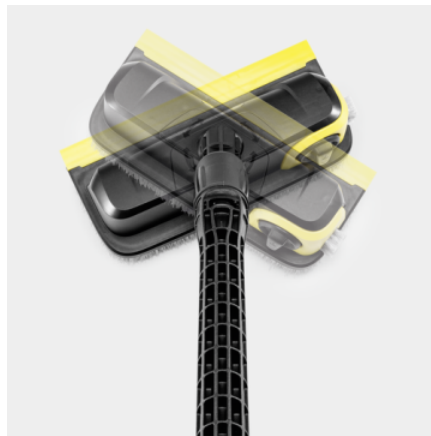

PS 30 PLUS FLÄCHENREINIGER POWERSCHRUBBER

Der Powerschrubber PS 30 Plus entfernt mit seinen 3 Hochdruckdüsen hartnäckige Verschmutzungen. Dank der schwenkbaren Seitendüse werden alle Ecken und Kanten mühelos gereinigt.

Bestell-Nr.

2.644-212.0

Technische Daten

EAN-Code		4054278713311
Gewicht	kg	0,9
Gewicht inkl. Verpackung	kg	1,3
Abmessungen (L × B × H)	mm	749 × 264 × 768

Schwenkbare Seitendüse

- Perfekte spritzfreie Reinigung von allen Ecken und Kanten.

Bürstenkopf um 360° drehbar

- Für volle Flexibilität bei schwer erreichbaren Stellen.

Borstenring (auch an der Seitendüse)

- Schutz vor Spritzwasser unabhängig von der Düseneinstellung.

KOMPATIBLE GERÄTE

- K 2 Battery
- K 2 Battery Set
- K 7 Compact
- K 7 Compact Home
- K 7 Premium Smart Control
- K 7 Premium Smart Control Home
- K 7 Smart Control
- K 7 Smart Control Home
- K 7 Power
- K 7 Power Home
- K 7 Premium Power
- K 7 Premium Power Home
- K 5 Compact
- K 5 Compact Home
- K 5 Premium Smart Control
- K 5 Premium Smart Control Home
- K 5 Power Control
- K 5 Power Control Home
- K 5 Smart Control
- K 4 Compact
- K 4 Compact Home
- K 4 Premium Power Control
- K 4 Premium Power Control Home
- K 4 Power Control
- K 4 Power Control Home
- K 4 Power Control Stairs
- K 3 Power Control
- K 3 Power Control Home T 5
- K 3 Premium Power Control
- K 2 Universal Edition
- K 25 Silent Limited Edition
- K 2 Power Control
- K 2 Power Control Home
- K Mini