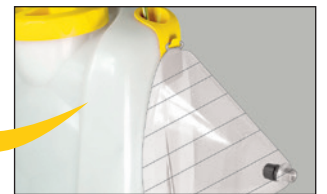

# RS125 Rückenspritze

Keine Kompromisse beim Tragekomfort

Ergonomisch geformter Handgriff in der Länge verstellbar

Ergonomisch geformtes Abstellventil mit Kontrollmanometer und Filter

Spritzrohr 360° ausrichtbar

Einfülldeckel mit integriertem Messbecher und Verliersicherung

Funktionssichere Halterung für Spritzrohr

Praktische Spritzschirmhalterung an beiden Seiten

Extra große Einfüllöffnung mit Sieb

Ergonomisch geformtes Rückenteil (am Behälter)

Pumpenhebel links oder rechts montierbar

Große Standfläche: Sicherer Stand auch bei unebenem Untergrund

Durchdachte Details ermöglichen optimales Arbeiten.

Markenqualität, die sich bezahlt macht:

- 20 Jahre Ersatzteilverfügbarkeit
- zahlreiche Zubehörideen