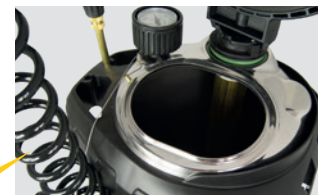

3598P/3618P

MESTO®

Perfekter Komfort durch extra-große separate Einfüllöffnung

NEU!

Spiralschlauch 250 cm Länge, für eine große Reichweite

Profipumpe aus Messing mit ergonomischem Griff zum bequemen Aufpumpen und Tragen

Ergonomisch geformtes Abstellventil mit Filter

Große Einfüllöffnung zum mühelosen Befüllen

Optimale Aufbewahrung für Spritz- und Verlängerungsrohr.

Edelstahlbehälter, besonders robust auch bei härtesten Bedingungen (6 l oder 10 l Füllinhalt)

Messingspritzrohr 50 cm 360° drehbar

Sicherheitsverriegelung für den Schlauch; verhindert unbeabsichtigtes Lösen der Verbindung

Fußtritt für stabilen Stand beim Pumpen

Hohe Standfestigkeit durch große Grundfläche

Messing-Flachstrahldüse 80-01E mit Filter, für eine feine und sparsame Mittelverteilung

Markenqualität, die sich bezahlt macht:

- 20 Jahre Ersatzteilverfügbarkeit
- zahlreiche Zubehörideen

www.mesto.de