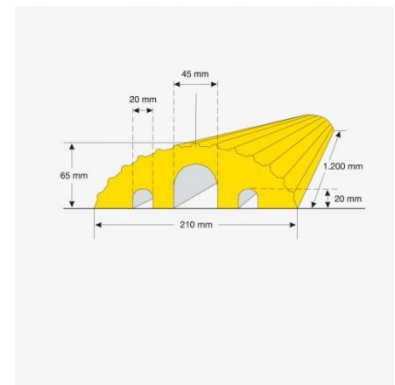

Kabelbrücke klein

Produktbeschreibung

- Zum Überfahren und Schutz von Kabeln und Schläuchen
- Flexible, hochfeste Mischung aus Recycling-Gummi
- Profilierte, griffige Oberfläche
- Unterseite mit Antirutsch-Gummilippen
- 3 Kabelschächte: 2 x 20 mm und 1 x 45 mm
- Hält LKW- und Staplerverkehr stand

Technische Daten

Artikelbezeichnung	Kabelbrücke klein
Material	Recycling-Gummi
Maße (L x B x H)	210 x 1.200 x 65 mm
Farbe	Gelb Schwarz