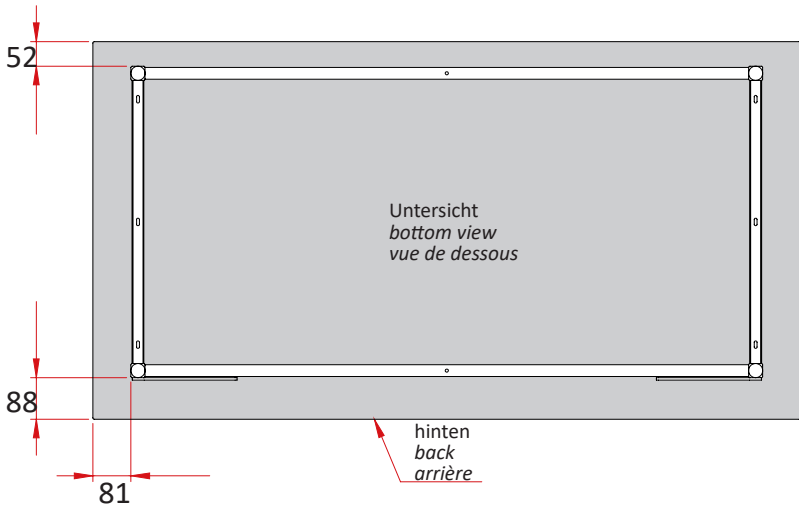

Work table Serie Jerry (3030) – Basic table with extension table  
Poste de travail Serie Jerry (3030) – Table de base avec table  
d'extension  
06-500 ... + 06-510 ...

---

**3****Ablageboden 07**

Bottom storage shelf  
Tablette inférieure  
06-ABG ...

			
	<b>A</b> 4x	<b>B</b> 4x	<b>C</b> 4x
	M10	M10xØ30mm	53x15x5,3mm

**2****3**

	<b>D</b> 2x	Ø9mm/ Ø28mm	
	<b>E</b> 4x	M8x20mm	
SW13	<b>F</b> 4x	Ø8,4mm/ Ø16mm	

4

	<b>G</b> 4x 6x70mm 
	<b>H</b> 6x 5x20mm 

2

06-500... +  
06-510...