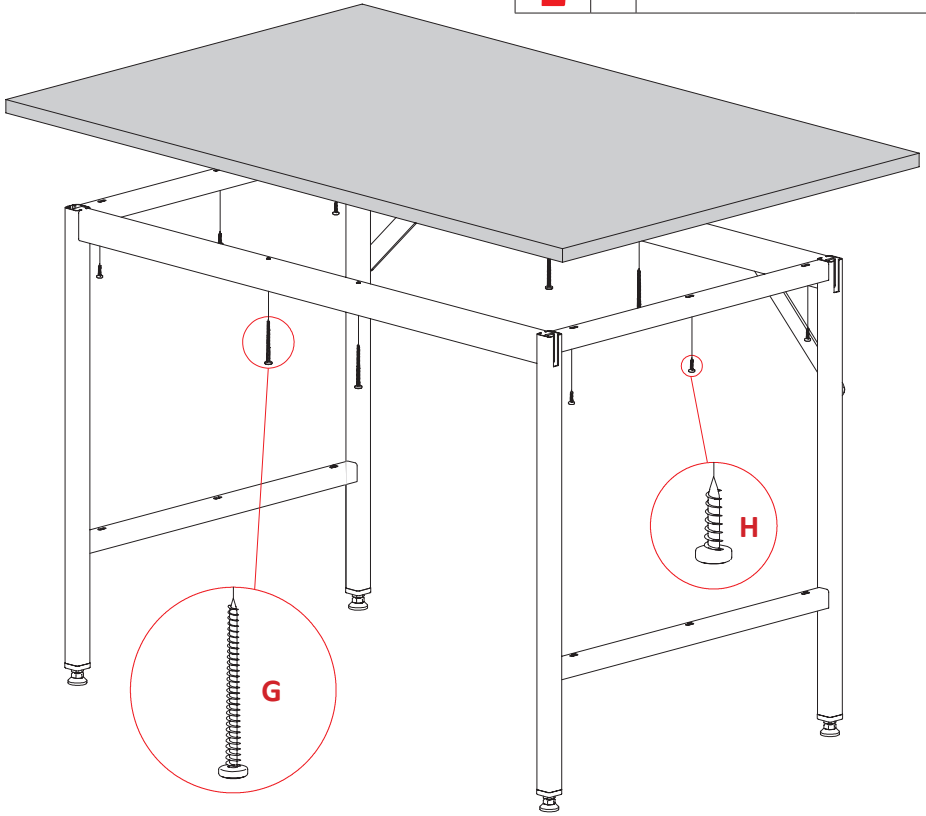

**1****Arbeitstisch Serie Jerry (3030)- Grundtisch 02**

Work table Serie Jerry (3030) – Basic table  
Poste de travail Serie Jerry (3030) – Table de base  
06-500 ...

---

**2****Arbeitstisch Serie Jerry (3030)- Grundtisch mit Anbautisch 05**

Work table Serie Jerry (3030) – Basic table with extension table  
Poste de travail Serie Jerry (3030) – Table de base avec table  
d'extension  
06-500 ... + 06-510 ...

---

**3****Ablageboden 07**

Bottom storage shelf  
Tablette inférieure  
06-ABG ...

			
	<b>A</b> 4x	<b>B</b> 4x	<b>C</b> 4x
	M10	M10xØ30mm	53x15x5,3mm

**2****3**

	<b>D</b> 2x	Ø9mm/ Ø28mm	
	<b>E</b> 4x	M8x20mm	
SW13	<b>F</b> 4x	Ø8,4mm/ Ø16mm	

4

	<b>G</b> 4x 6x70mm 
	<b>H</b> 6x 5x20mm 

2

06-500... +  
06-510...

1

2

	<b>A</b> 8x 6x70mm 
	<b>B</b> 15x 5x20mm 

3

06-ABG...

1

	<b>A 13x 5x20mm</b>	
--	---------------------	--

2