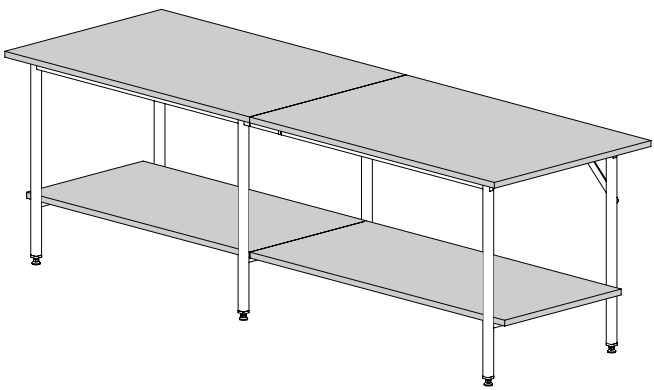

2

	A 26x 5x20mm
	B 1x