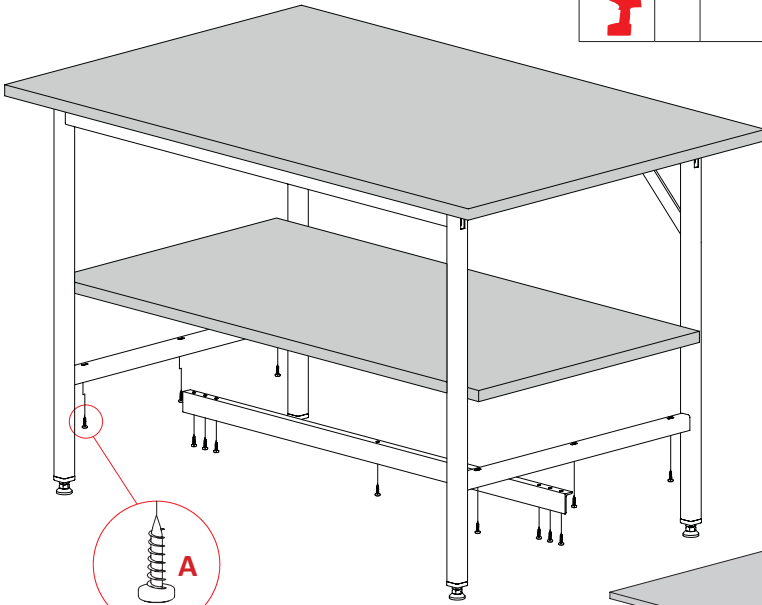

Work table Serie Jerry (3030) – Basic table with extension table  
Poste de travail Serie Jerry (3030) – Table de base avec table  
d'extension  
06-500 ... + 06-510 ...

---

**3****Ablageboden 07**

Bottom storage shelf  
Tablette inférieure  
06-ABG ...

1

2

	<b>A</b> 8x 6x70mm 
	<b>B</b> 15x 5x20mm 

3

06-ABG...

1

	<b>A 13x 5x20mm</b>	
--	---------------------	--

2