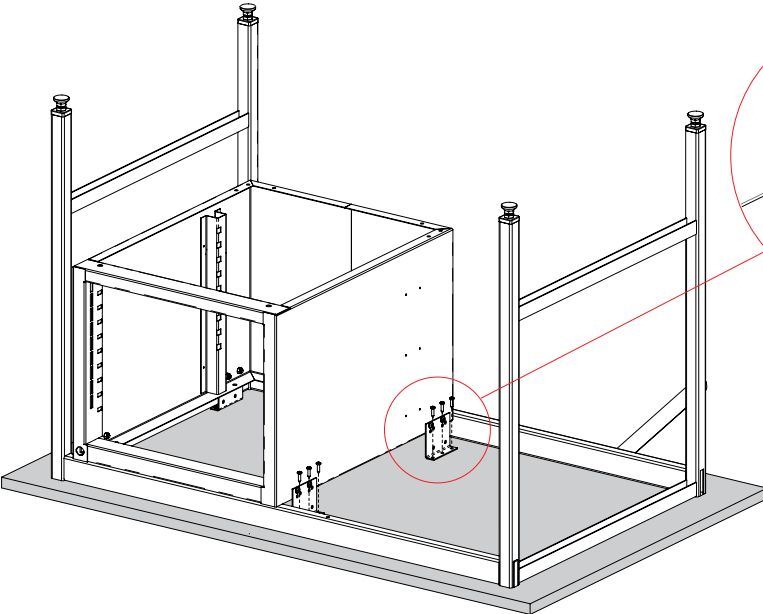

Work table Serie Jerry (3030) – Basic table with extension table  
Poste de travail Serie Jerry (3030) – Table de base avec table  
d'extension  
06-500 ... + 06-510 ...

---

**3****Ablageboden 07**

Bottom storage shelf  
Tablette inférieure  
06-ABG ...

	<b>A</b> 26x 5x20mm 
	<b>B</b> 1x 

**4**

E-US-...

**1****2**

**3**

	<b>A</b>	<b>8x</b>	M6x12	
	<b>B</b>	<b>8x</b>	ø6,4	
	<b>C</b>	<b>8x</b>	M6	
	<b>D</b>	<b>4x</b>		

**4**

	<b>E</b>	<b>12x</b>	5x20mm	