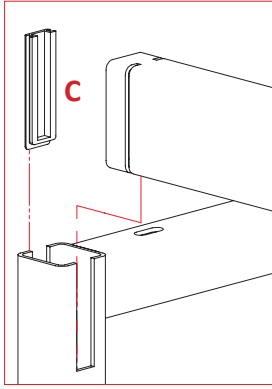

Work table Serie Jerry (3030) – Basic table with extension table  
Poste de travail Serie Jerry (3030) – Table de base avec table  
d'extension  
06-500 ... + 06-510 ...

---

**3****Ablageboden 07**

Bottom storage shelf  
Tablette inférieure  
06-ABG ...

---

**4****Unterbaucontainer 09**

Base-cabinet  
Armoire des base  
E-US- ...

---

**5****Montageadapter 12**

Mounting adapter  
adaptateur de montage  
06-AT A800.12 / 06-AT A1000.12

---

**1**06-500... /  
MS-1...**1**

			
	<b>A</b> 4x	<b>B</b> 4x	<b>C</b> 4x
	M10	M10xØ30mm	53x15x5,3mm

**2****3**

	<b>D</b> 2x	Ø9mm/ Ø28mm	
	<b>E</b> 4x	M8x20mm	
SW13	<b>F</b> 4x	Ø8,4mm/ Ø16mm	

4

	<b>G</b> 4x 6x70mm 
	<b>H</b> 6x 5x20mm 

2

06-500... +  
06-510...