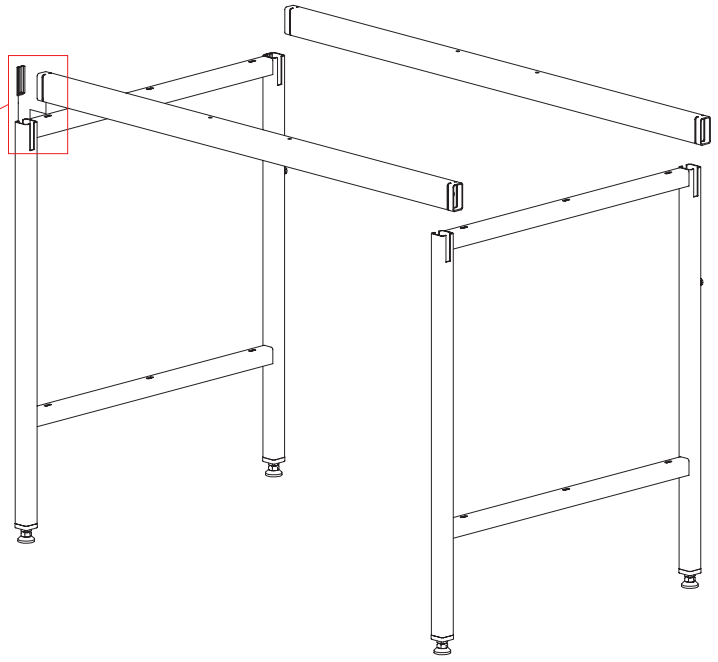

**1****Arbeitstisch Serie Jerry (3030)- Grundtisch 02**

Work table Serie Jerry (3030) – Basic table  
Poste de travail Serie Jerry (3030) – Table de base  
06-500 ...

---

**2****Arbeitstisch Serie Jerry (3030)- Grundtisch mit Anbautisch 05**

Work table Serie Jerry (3030) – Basic table with extension table  
Poste de travail Serie Jerry (3030) – Table de base avec table  
d'extension  
06-500 ... + 06-510 ...

---

**3****Ablageboden 07**

Bottom storage shelf  
Tablette inférieure  
06-ABG ...

---

**4****Unterbaucontainer 09**

Base-cabinet  
Armoire des base  
E-US- ...

---

**5****Montageadapter 12**

Mounting adapter  
adaptateur de montage  
06-AT A800.12 / 06-AT A1000.12

---

**1**06-500... /  
MS-1...**1**

			
	<b>A</b> 4x	<b>B</b> 4x	<b>C</b> 4x
	M10	M10xØ30mm	53x15x5,3mm

**2****3**

	<b>D</b> 2x	Ø9mm/ Ø28mm	
	<b>E</b> 4x	M8x20mm	
SW13	<b>F</b> 4x	Ø8,4mm/ Ø16mm	

4

	<b>G</b> 4x 6x70mm 
	<b>H</b> 6x 5x20mm 

2

06-500... +  
06-510...