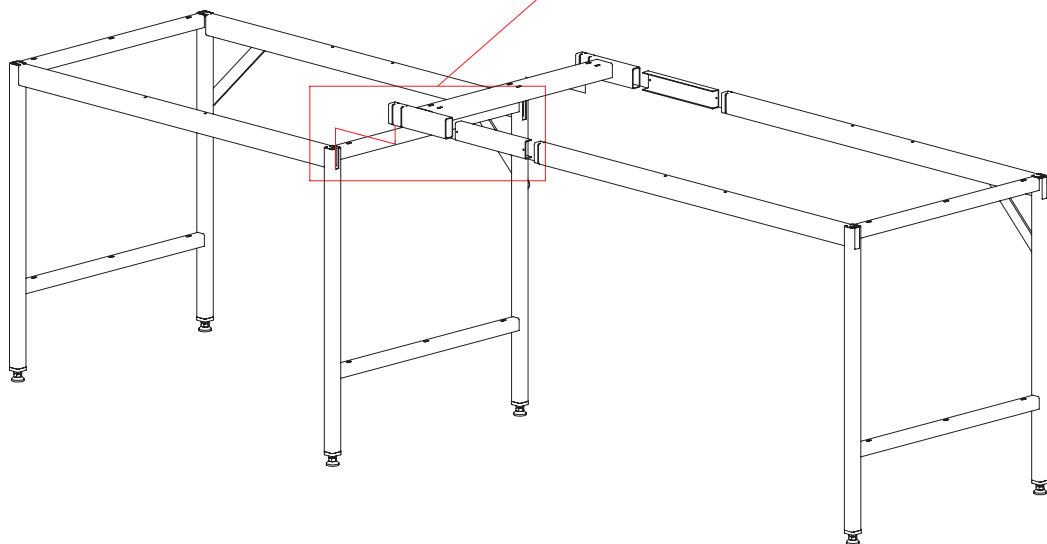

2

06-500... +
06-510...

1