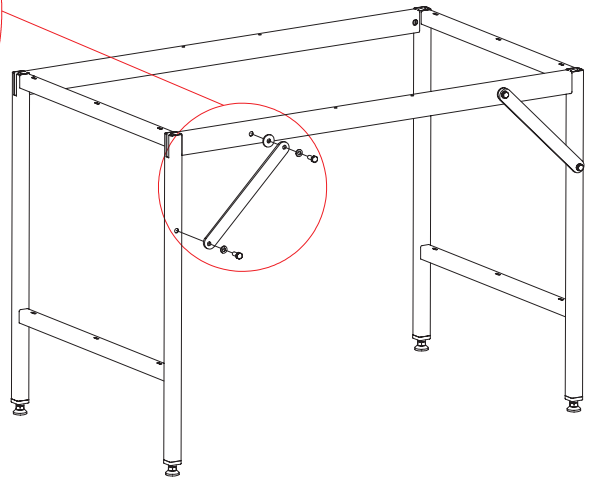

**1****Arbeitstisch Serie Jerry (3030)- Grundtisch 02**

Work table Serie Jerry (3030) – Basic table  
Poste de travail Serie Jerry (3030) – Table de base  
06-500 ...

---

**2****Arbeitstisch Serie Jerry (3030)- Grundtisch mit Anbautisch 05**

Work table Serie Jerry (3030) – Basic table with extension table  
Poste de travail Serie Jerry (3030) – Table de base avec table  
d'extension  
06-500 ... + 06-510 ...

---

**3****Ablageboden 07**

Bottom storage shelf  
Tablette inférieure  
06-ABG ...

---

**4****Unterbaucontainer 09**

Base-cabinet  
Armoire des base  
E-US- ...

---

**5****Montageadapter 12**

Mounting adapter  
adaptateur de montage  
06-AT A800.12 / 06-AT A1000.12

---

**1**06-500... /  
MS-1...**1**

			
	<b>A</b> 4x	<b>B</b> 4x	<b>C</b> 4x
	M10	M10xØ30mm	53x15x5,3mm

**2****3**

	<b>D</b> 2x	Ø9mm/ Ø28mm	
	<b>E</b> 4x	M8x20mm	
SW13	<b>F</b> 4x	Ø8,4mm/ Ø16mm	

4

	<b>G</b> 4x 6x70mm 
	<b>H</b> 6x 5x20mm 

2

06-500... +  
06-510...