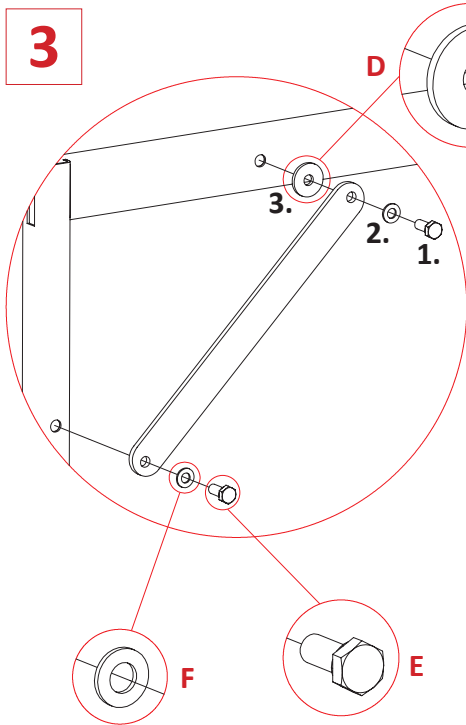

Work table Serie Jerry (3030) – Basic table with extension table  
Poste de travail Serie Jerry (3030) – Table de base avec table  
d'extension  
06-500 ... + 06-510 ...

---

**3****Ablageboden 07**

Bottom storage shelf  
Tablette inférieure  
06-ABG ...

			
	<b>A</b> 4x	<b>B</b> 4x	<b>C</b> 4x
	M10	M10xØ30mm	53x15x5,3mm

**2****3**

	<b>D</b> 2x	Ø9mm/ Ø28mm	
	<b>E</b> 4x	M8x20mm	
SW13	<b>F</b> 4x	Ø8,4mm/ Ø16mm	

4

	<b>G</b> 4x 6x70mm 
	<b>H</b> 6x 5x20mm 

2

06-500... +  
06-510...

1

2

	<b>A</b> 8x 6x70mm 
	<b>B</b> 15x 5x20mm 

3

06-ABG...

1

	<b>A 13x 5x20mm</b>	
--	---------------------	--

2

	<b>A</b> 26x 5x20mm 
	<b>B</b> 1x 

**4**

E-US-...

**1****2**

**3**

	<b>A</b>	<b>8x</b>	M6x12	
	<b>B</b>	<b>8x</b>	ø6,4	
	<b>C</b>	<b>8x</b>	M6	
	<b>D</b>	<b>4x</b>		

**4**

	<b>E</b>	<b>12x</b>	5x20mm	