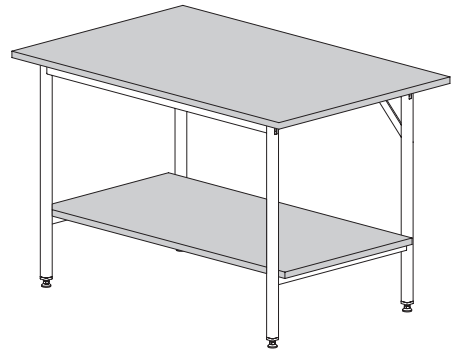

**1****Arbeitstisch Serie Jerry (3030)- Grundtisch 02**

Work table Serie Jerry (3030) – Basic table  
Poste de travail Serie Jerry (3030) – Table de base  
06-500 ...

---

**2****Arbeitstisch Serie Jerry (3030)- Grundtisch mit Anbautisch 05**

Work table Serie Jerry (3030) – Basic table with extension table  
Poste de travail Serie Jerry (3030) – Table de base avec table  
d'extension  
06-500 ... + 06-510 ...

---

**3****Ablageboden 07**

Bottom storage shelf  
Tablette inférieure  
06-ABG ...

1

2

	<b>A</b> 8x 6x70mm 
	<b>B</b> 15x 5x20mm 

3

06-ABG...

1

	<b>A 13x 5x20mm</b>	
--	---------------------	--

2