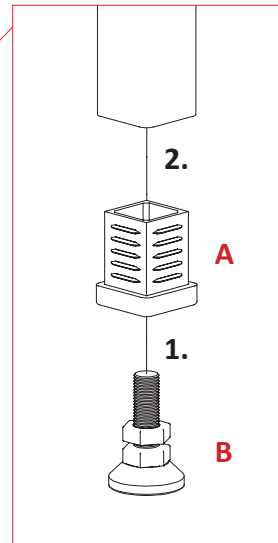

Work table Serie Jerry (3030) – Basic table with extension table  
Poste de travail Serie Jerry (3030) – Table de base avec table  
d'extension  
06-500 ... + 06-510 ...

---

**3****Ablageboden 07**

Bottom storage shelf  
Tablette inférieure  
06-ABG ...

---

**4****Unterbaucontainer 09**

Base-cabinet  
Armoire des base  
E-US- ...

---

**5****Montageadapter 12**

Mounting adapter  
adaptateur de montage  
06-AT A800.12 / 06-AT A1000.12

---

**1**06-500... /  
MS-1...**1**

			
	<b>A</b> 4x	<b>B</b> 4x	<b>C</b> 4x
	M10	M10xØ30mm	53x15x5,3mm

**2****3**

	<b>D</b> 2x	Ø9mm/ Ø28mm	
	<b>E</b> 4x	M8x20mm	
SW13	<b>F</b> 4x	Ø8,4mm/ Ø16mm	

4

	<b>G</b> 4x 6x70mm 
	<b>H</b> 6x 5x20mm 

2

06-500... +  
06-510...

	<b>A</b> 26x 5x20mm 
	<b>B</b> 1x 

**4**

E-US-...

**1****2**

**3**

	<b>A</b>	<b>8x</b>	M6x12	
	<b>B</b>	<b>8x</b>	ø6,4	
	<b>C</b>	<b>8x</b>	M6	
	<b>D</b>	<b>4x</b>		

**4**

	<b>E</b>	<b>12x</b>	5x20mm	