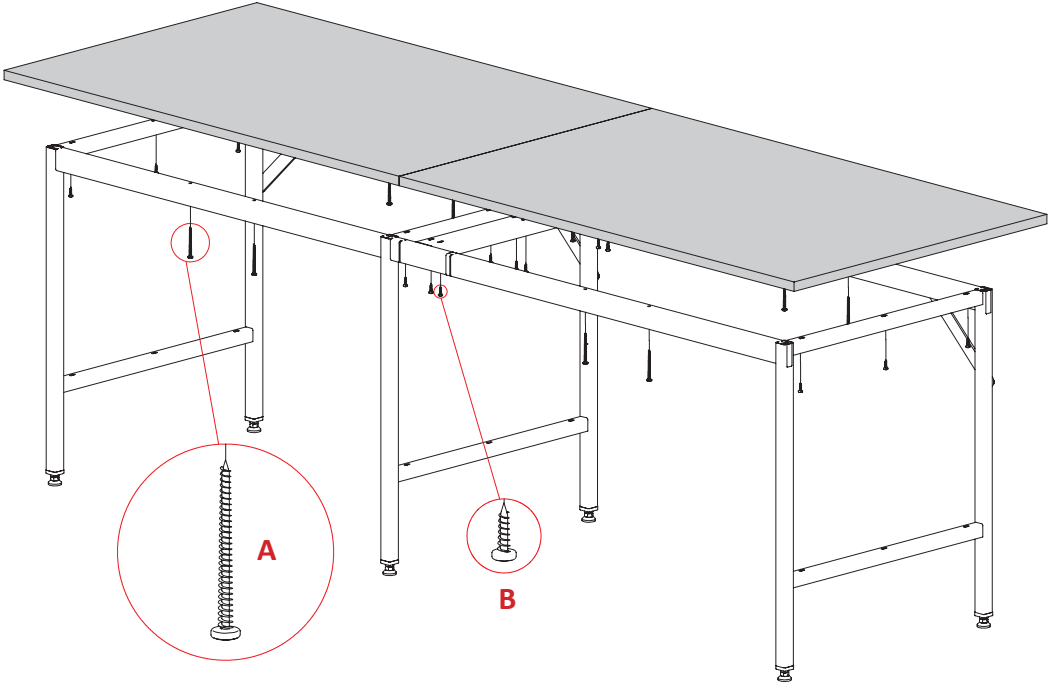

2

	A 8x 6x70mm
	B 15x 5x20mm