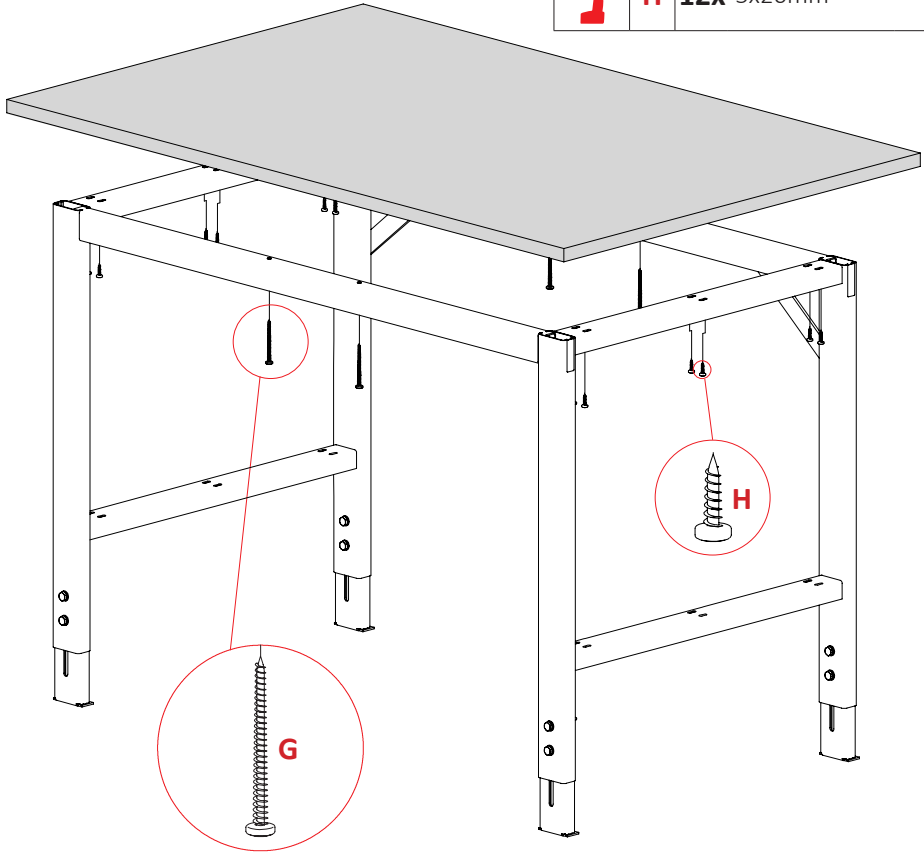

4

	G 4x 6x70mm
	H 12x 5x20mm