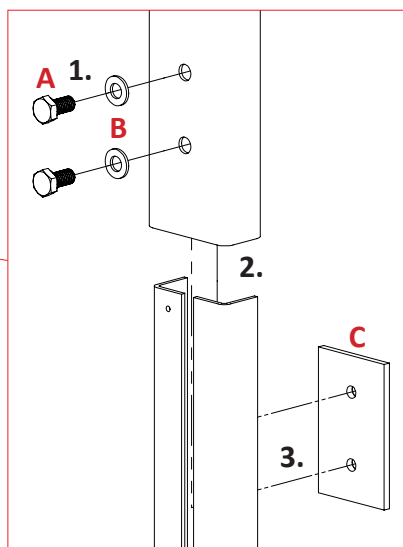

## Montageadapter

12

Mounting adapter  
adaptateur de montage  
06-AT A800.12 / 06-AT A1000.12

**1**

06-625...

**1**

	<b>A</b>	<b>8x</b> M8x16mm	
	<b>B</b>	<b>8x</b> Ø8,4mm/ Ø16mm	
	<b>C</b>	<b>4x</b>	
	<b>D</b>	<b>4x</b>	

**2****3**

4

	<b>G</b> 4x 6x70mm 
	<b>H</b> 12x 5x20mm 

**2**

06-625... +  
06-650...

**1**

2

	<b>A</b> 8x 6x70mm 
	<b>B</b> 24x 5x20mm 

1

2

3

	<b>A</b>	<b>8x</b> M6x12	
	<b>B</b>	<b>8x</b> ø6,4	
	<b>C</b>	<b>8x</b> M6	
	<b>D</b>	<b>4x</b>	

4

	<b>E</b>	<b>12x</b> 5x20mm	
--	----------	-------------------	--

5

5