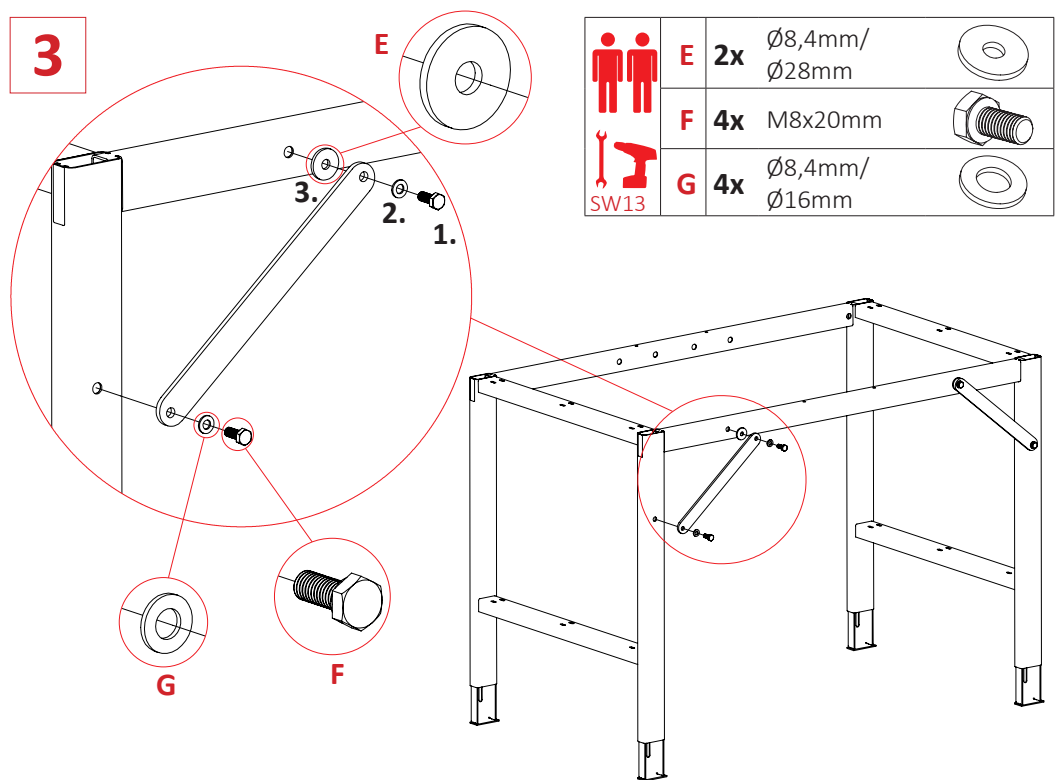

## Montageadapter

12

Mounting adapter  
adaptateur de montage  
06-AT A800.12 / 06-AT A1000.12

**1**

06-625...

**1**

	<b>A</b>	<b>8x</b> M8x16mm	
	<b>B</b>	<b>8x</b> Ø8,4mm/ Ø16mm	
	<b>C</b>	<b>4x</b>	
	<b>D</b>	<b>4x</b>	

**2****3**

4

	<b>G</b> 4x 6x70mm 
	<b>H</b> 12x 5x20mm 

**2**

06-625... +  
06-650...

**1**

2

	<b>A</b> 8x 6x70mm 
	<b>B</b> 24x 5x20mm 