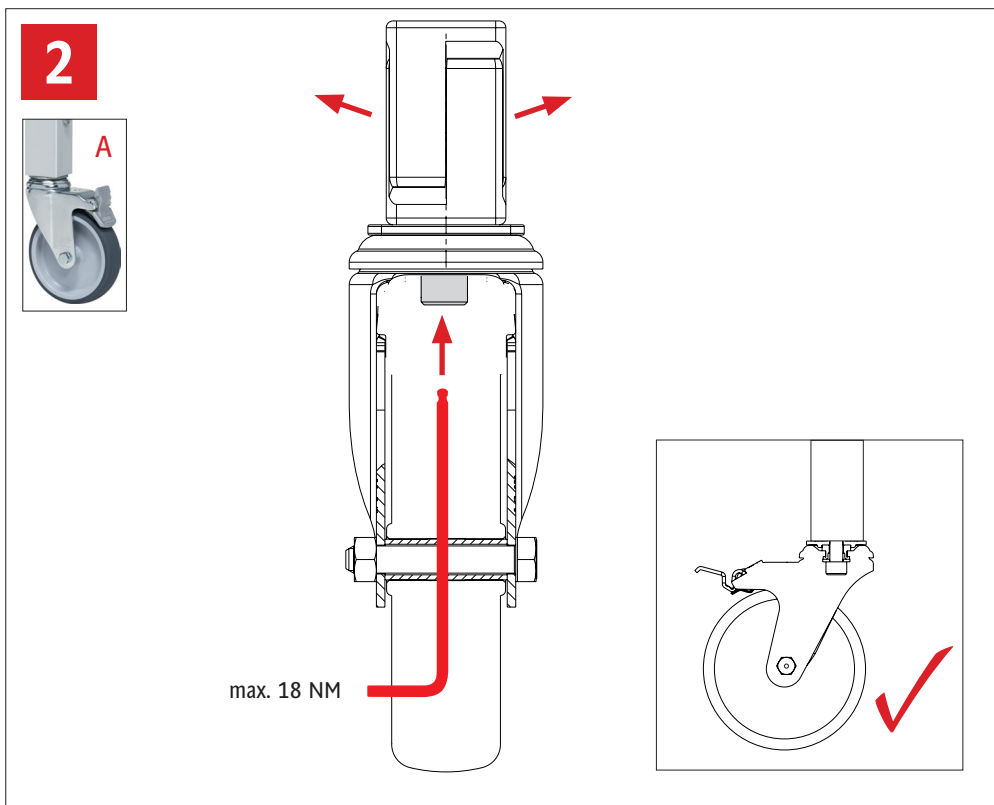

	A	Lenkrolle mit Feststeller Swivel castor with stop Roulette pivotantes avec frein	
	B	Bockrolle Fixed castor Roulette fixes	
	C	M6 x 30 mm	
	D	M6	
	E		

09 RS125EP-2LF-2B
09 RS125EP-4LF
09 RS125EP-4LF-2B
09 RS125EP-6LF