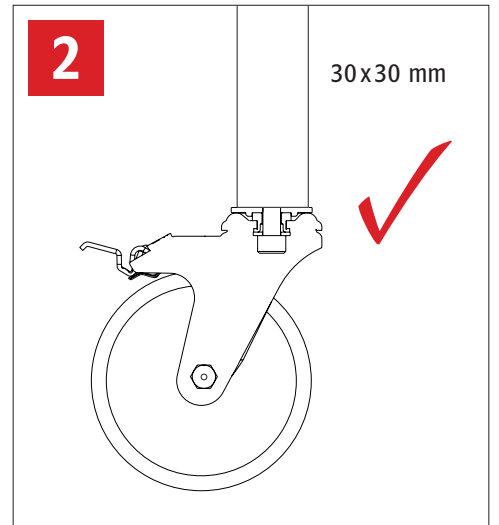

- 09 RS75EP-2LF-2B
- 09 RS75EP-4LF
- 09 RS75EP-4LF-2B
- 09 RS75EP-6LF
- 09 RS75EP-2LF-2B-E
- 09 RS75EP-4LF-E
- 09 RS75EP-4LF-2B-E
- 09 RS75EP-6LF-E