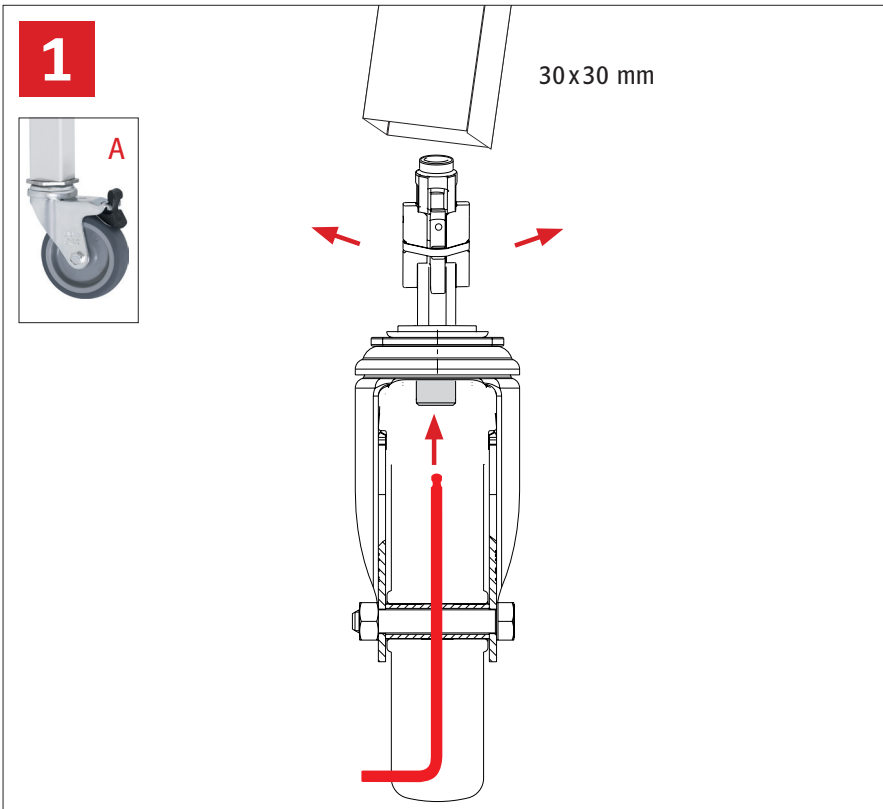

- 09 RS75EP-2LF-2B
- 09 RS75EP-4LF
- 09 RS75EP-4LF-2B
- 09 RS75EP-6LF
- 09 RS75EP-2LF-2B-E
- 09 RS75EP-4LF-E
- 09 RS75EP-4LF-2B-E
- 09 RS75EP-6LF-E