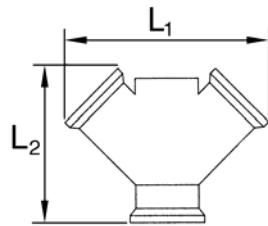

255.02

256.02

Verteiler, 2fach und 3fach, Messing blank

Typen Nr.	Artikel Nr.	Gewinde	Abgänge	L1 mm	L2 mm
255.01	112604	G 3/8 innen	2 x innen	53,5	50,0
255.02	112605	G 1/2 innen	2 x innen	58,5	54,0
256.01	112606	G 3/8 innen	3 x innen	78,5	91,0
256.02	112607	G 1/2 innen	3 x innen	87,7	69,0

VT 1000

VT 1020

Verteiler (zur Wandbefestigung), 5 Anschlüsse G 1/2

Typen Nr.	Artikel Nr.	Anschlussvariante
VT 1000	112611	Je 1 Anschluss rechts und links; Je 1 Anschluss oben, unten und vorne
VT 1020	112612	Je 1 Anschluss rechts und links; 3 Anschlüsse vorne