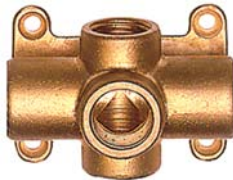

255.02

256.02

Verteiler, 2fach und 3fach, Messing blank

Typen Nr.	Artikel Nr.	Gewinde	Abgänge	L1 mm	L2 mm
255.01	112604	G 3/8 innen	2 x innen	53,5	50,0
255.02	112605	G 1/2 innen	2 x innen	58,5	54,0
256.01	112606	G 3/8 innen	3 x innen	78,5	91,0
256.02	112607	G 1/2 innen	3 x innen	87,7	69,0

VT 1000

VT 1020

Verteiler (zur Wandbefestigung), 5 Anschlüsse G 1/2

Typen Nr.	Artikel Nr.	Anschlussvariante
VT 1000	112611	Je 1 Anschluss rechts und links; Je 1 Anschluss oben, unten und vorne
VT 1020	112612	Je 1 Anschluss rechts und links; 3 Anschlüsse vorne