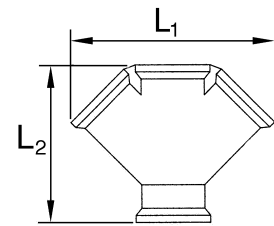

255.02

256.02

Verteiler, 2fach und 3fach, Messing blank

Typen Nr.	Artikel Nr.	Gewinde	Abgänge	L1 mm	L2 mm
255.01	112604	G 3/8 innen	2 x innen	53,5	50,0
255.02	112605	G 1/2 innen	2 x innen	58,5	54,0
256.01	112606	G 3/8 innen	3 x innen	78,5	91,0
256.02	112607	G 1/2 innen	3 x innen	87,7	69,0

VT 1000

VT 1020

Verteiler (zur Wandbefestigung), 5 Anschlüsse G 1/2

Typen Nr.	Artikel Nr.	Anschlussvariante
VT 1000	112611	Je 1 Anschluss rechts und links; Je 1 Anschluss oben, unten und vorne
VT 1020	112612	Je 1 Anschluss rechts und links; 3 Anschlüsse vorne