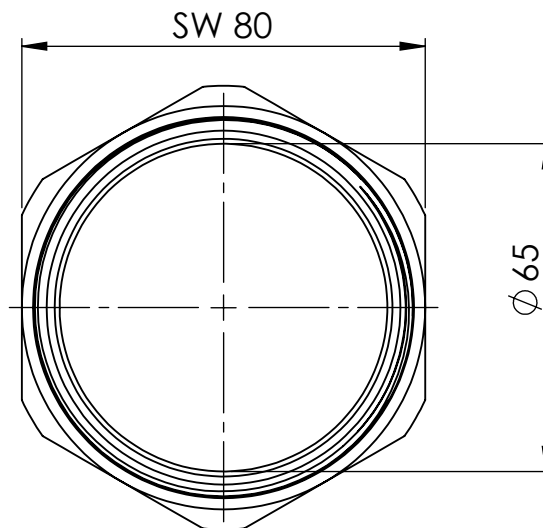

B

B

C

C

D

D

		Maßstab / Scale: 1:1.5	
		Material: CW 614N (CuZn39Pb3)	
		Benennung / Designation: Doppelgewindenippel double nipple	
		Artikelnummer / item number: 131787	Status
		Typ-Nr.: MS25202212	Format A4
			Version
			Blatt / von sheet / of 2 / 2
		 Schützenstraße 27, 72574 Bad Urach Telefon: 07125 9497-0	