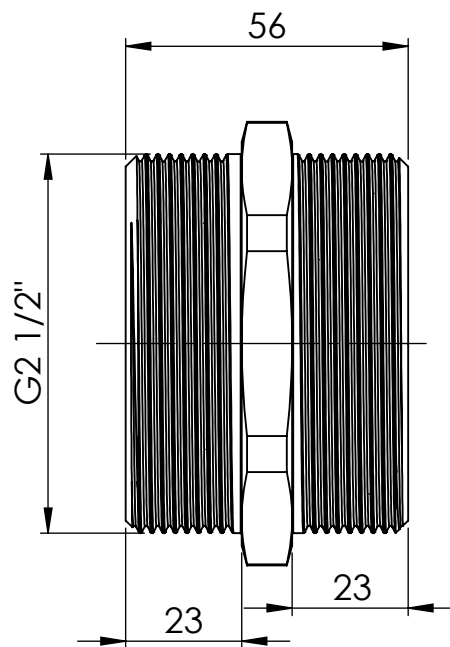

B

B

C

C

D

D

		Maßstab / Scale: 1:1.5	
		Material: CW 614N (CuZn39Pb3)	
		Benennung / Designation: Doppelgewindenippel double nipple	
		Artikelnummer / item number: 131787	Status
		Typ-Nr.: MS25202212	Format A4
			Version
			Blatt / von sheet / of 2 / 2
		 Schützenstraße 27, 72574 Bad Urach Telefon: 07125 9497-0	

1

2

3

4

5

6