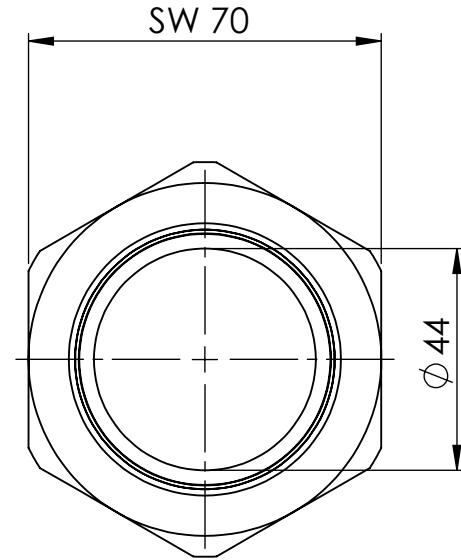

B

B

C

C

D

D

						Maßstab / Scale: 1:1.5	
						Material: CW 614N (CuZn39Pb3)	
						Benennung / Designation:	
						<b>Einschraubschlauchtülle</b> male hose fitting	
						Artikelnummer / item number:	
						<b>134224</b>	
						Typ-Nr.: MSN239R250	
						Status	
						Version	
						Format	
						Blatt / von sheet / of	
						2 / 2	