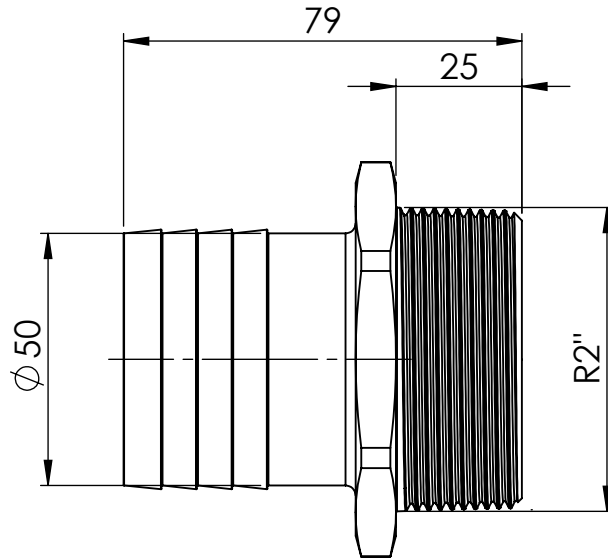

B

B

C

C

D

D

						Maßstab / Scale: 1:1.5	
						Material: CW 614N (CuZn39Pb3)	
						Benennung / Designation:	
						<b>Einschraubschlauchtülle</b> male hose fitting	
						Artikelnummer / item number:	
						<b>134224</b>	
						Typ-Nr.: MSN239R250	
						Status	
						Version	
						Format	
						Blatt / von sheet / of	
						2 / 2	