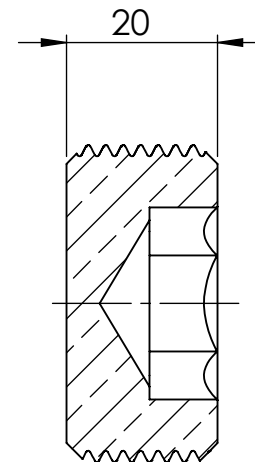

C

D

A

B

C

D

Ansicht / view A-A

		Maßstab / Scale: 1:1	
		Material: CW 614N (CuZn39Pb3)	
		Benennung / Designation: Verschlussschraube I-Skt. o.B. locking screw, hexagonal socket, without flange	
		Artikelnummer / item number: 135996	Status
		Typ-Nr.: MS2900B114	Format A4
			Version
			Blatt / von sheet / of 2 / 2