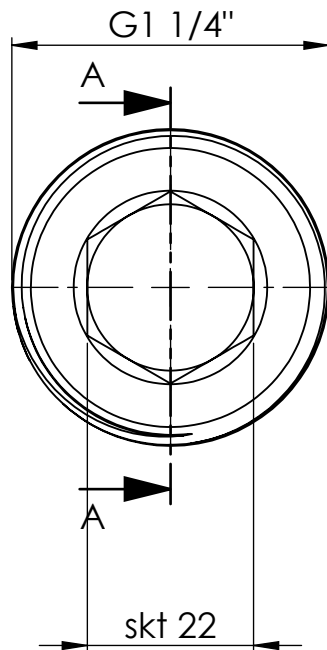

C

D

A

B

C

D

Ansicht / view A-A

		Maßstab / Scale: 1:1	
		Material: CW 614N (CuZn39Pb3)	
		Benennung / Designation: Verschlussschraube I-Skt. o.B. locking screw, hexagonal socket, without flange	
		Artikelnummer / item number: 135996	Status
		Typ-Nr.: MS2900B114	Format A4
			Version
			Blatt / von sheet / of 2 / 2