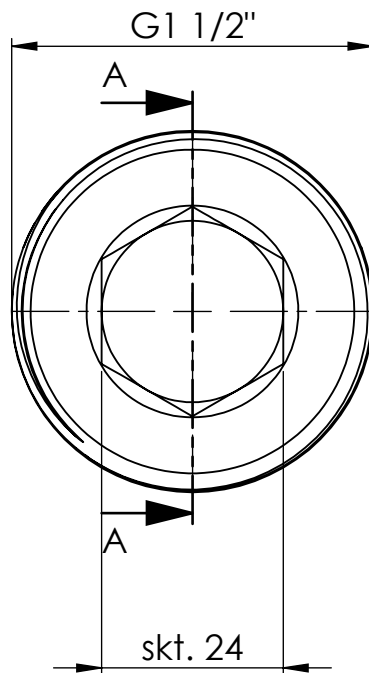

C

D

A

B

C

D

Ansicht / view A-A

		Maßstab / Scale: 1:1	
		Material: CW 614N (CuZn39Pb3)	
		Benennung / Designation: Verschlussschraube I-Skt. o.B. locking screw, hexagonal socket, without flange	
		Artikelnummer / item number: 136451	Status
		Typ-Nr.: MSN290OB112	Format A4
			Version
			Blatt / von sheet / of 2 / 2

1

2

3

4

5

6