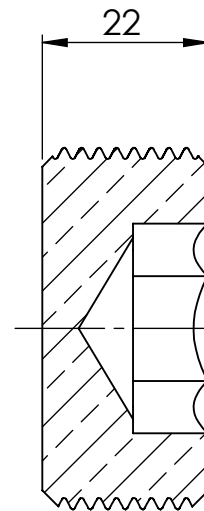

C

D

A

B

C

D

Ansicht / view A-A

		Maßstab / Scale: 1:1	
		Material: CW 614N (CuZn39Pb3)	
		Benennung / Designation: Verschlussschraube I-Skt. o.B. locking screw, hexagonal socket, without flange	
		Artikelnummer / item number: 136451	Status
		Typ-Nr.: MSN290OB112	Format A4
			Version
			Blatt / von sheet / of 2 / 2

1

2

3

4

5

6