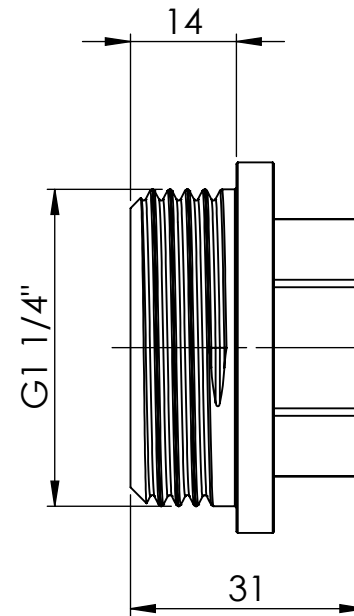

B

B

C

C

D

D

		Maßstab / Scale: 1:1	
		Material: CW 614N (CuZn39Pb3)	
		Benennung / Designation: <b>Verschl.Schr. A-Skt. und Bund</b> Locking screw, exterior hexagonal and flange	
		Artikelnummer / item number: <b>136468</b>	Status
		Typ-Nr.: MSN290KMB114	Format A4
			Version Blatt / von sheet / of 2 / 2

1

2

3

4

5

6