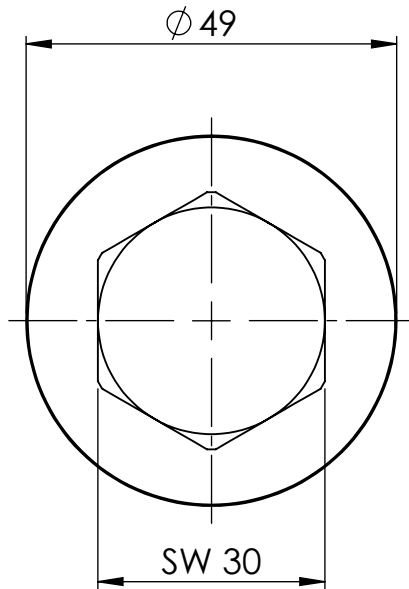

B

B

C

C

D

D

		Maßstab / Scale: 1:1	
		Material: CW 614N (CuZn39Pb3)	
		Benennung / Designation: <b>Verschl.Schr. A-Skt. und Bund</b> Locking screw, exterior hexagonal and flange	
		Artikelnummer / item number: <b>136468</b>	Status
		Typ-Nr.: MSN290KMB114	Format A4
			Version Blatt / von sheet / of 2 / 2