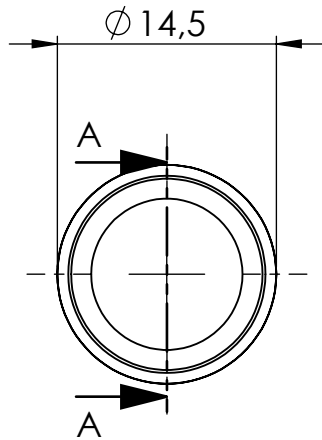

B

B

C

C

D

D

SCHNITT A-A

			Maßstab / Scale: 2:1	Gewicht / Weight:	
			Material: CW 614N (CuZn39Pb3)		
			Benennung / Designation:		
			Doppelschlauchtülle Double hose connetor		
			Artikelnummer / item number:	Status	Format
			136549		Version
			Typ-Nr.: MSN1701313	1	2 / 2