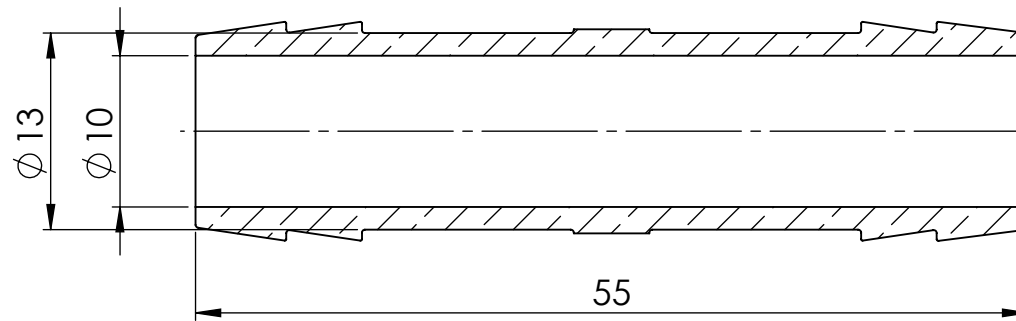

B

B

C

C

D

D

SCHNITT A-A

			Maßstab / Scale: 2:1	Gewicht / Weight:	
			Material: CW 614N (CuZn39Pb3)		
			Benennung / Designation:		
			Doppelschlauchtülle Double hose connetor		
			Artikelnummer / item number:	Status	Format
			136549		Version
			Typ-Nr.: MSN1701313	1	2 / 2