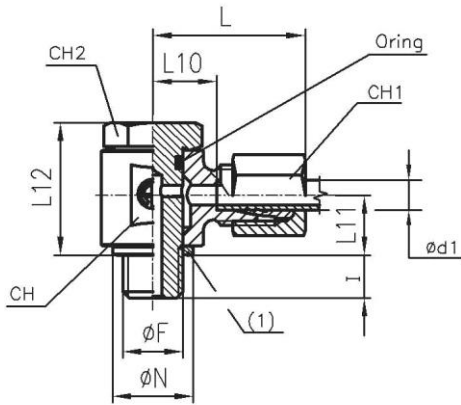

Schwenkbare Winkel-Verschraubung, Außengewinde metrisch mit O-Ring, sehr leichte Ausführung

Artikel Nr.	Typen Nr.	Gewinde ϕF	Rohr- Außen-ϕ mm	I mm	L mm	L10 mm	L11 mm	L12 mm	L3 mm	ϕN mm	CH1 mm	CH2 mm	CH mm	PN bar
158836	SWVM84SLST	M8x1,0	4	6	24,5	13,0	10	22	17	14	10	14	18	100
158837	SWVM85SLST	M8x1,0	5	6	25,0	11,5	10	22	17	14	12	14	18	100
158838	SWVM106SLST	M10x1,0	6	6	25,0	11,5	10	22	17	14	12	14	18	100
158839	SWVM108SLST	M10x1,0	8	6	26,0	12,5	10	22	18	14	14	14	18	100