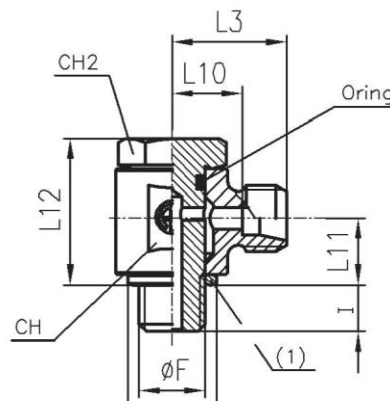

Schwenkbare Winkel-Verschraubung, Außengewinde metrisch mit O-Ring, schwere Ausführung

Artikel Nr.	Typen Nr.	Gewinde ø F	Rohr- Außen-ø mm	I mm	L mm	L10 mm	L11 mm	L12 mm	L3 mm	ø N mm	CH1 mm	CH2 mm	CH mm	PN bar
158848	SWVM126SST	M12x1,5	6	12	33,0	16,5	15	30,5	23,5	17	17	19	22	400
158849	SWVM148SST	M14x1,5	8	12	32,5	16,5	15	30,5	23,5	18	19	19	22	400
158850	SWVM1610SST	M16x1,5	10	12	38,0	20,0	19	38,5	27,5	22	22	24	30	400
158851	SWVM1812SST	M18x1,5	12	12	38,0	20,0	18	37,5	27,5	22	24	24	30	400
158852	SWVM2014SST	M20x1,5	14	14	42,5	23,5	23	48,0	31,5	26	27	27	36	400
158853	SWVM2216SST	M22x1,5	16	14	43,0	23,0	23	48,0	31,5	26	30	27	36	400
158854	SWVM2720SST	M27x2,0	20	16	51,5	27,0	26	56,0	37,5	32	36	32	41	400
158855	SWVM3325SST	M33x2,0	25	18	58,0	31,0	32	69,5	43,0	39	46	41	50	250

Schwenkbare Winkel-Verschraubung, Außengewinde zylindrisch mit O-Ring, sehr leichte Ausführung

Artikel Nr.	Typen Nr.	Gewinde ø F	Rohr- Außen-ø mm	I mm	L mm	L10 mm	L11 mm	L12 mm	L3 mm	ø N mm	CH1 mm	CH2 mm	CH mm	PN bar
158856	SWV4SLST	G 1/8	4	6	24,5	13,0	10	22	17	14	10	14	18	100
158857	SWV5SLST	G 1/8	5	6	25,0	11,5	10	22	17	14	12	14	18	100
158858	SWV6SLST	G 1/8	6	6	25,0	11,5	10	22	17	14	12	14	18	100
158859	SWV8SLST	G 1/8	8	6	26,0	12,5	10	22	18	14	14	14	18	100