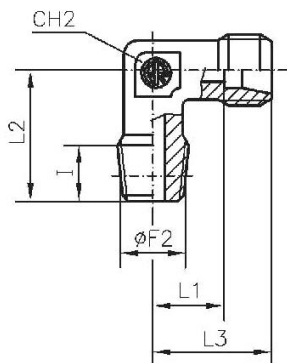

Material

Stahl verzinkt (DIN 2353)

WEVR1410SLST

**Winkel-Einschraubverschraubung, Außengewinde konisch nach ISO 7-1, sehr leichte Ausführung**

| Artikel Nr. | Typen Nr.    | Gewinde<br>Ø F2 | Rohr-<br>Außen-Ø<br>mm | I<br>mm | L<br>mm | L1<br>mm | L2<br>mm | L3<br>mm | CH1<br>mm | CH2<br>mm | PN<br>bar |
|-------------|--------------|-----------------|------------------------|---------|---------|----------|----------|----------|-----------|-----------|-----------|
| 159150      | WEVR1410SLST | R 1/4           | 10                     | 12      | 27      | 15       | 25       | 20,5     | 17        | 14        | 100       |
| 159151      | WEVR1412SLST | R 1/4           | 12                     | 12      | 25      | 13       | 23       | 19,0     | 19        | 17        | 100       |

**Winkel-Einschraubverschraubung, Außengewinde konisch nach ISO 7-1, leichte Ausführung**

| Artikel Nr. | Typen Nr. | Gewinde<br>Ø F2 | Rohr-<br>Außen-Ø<br>mm | I<br>mm | L<br>mm | L1<br>mm | L2<br>mm | L3<br>mm | CH1<br>mm | CH2<br>mm | PN<br>bar |
|-------------|-----------|-----------------|------------------------|---------|---------|----------|----------|----------|-----------|-----------|-----------|
| 159152      | WEV128LST | R 1             | 28                     | 18      | 47      | 30,5     | 48       | 38       | 41        | 36        | 160       |