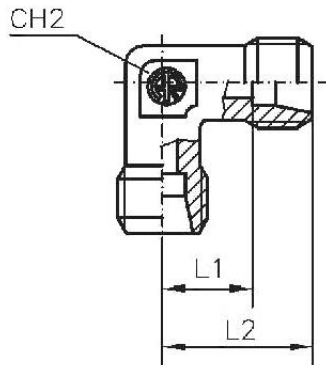

Winkel-Verschraubung, sehr leichte Ausführung

Artikel Nr.	Typen Nr.	Rohr- Außen-$\varnothing$ mm	L mm	L1 mm	L2 mm	CH1 mm	CH2 mm	PN bar
159739	WV10SLST	10	27	15	20,5	17	14	100
159740	WV12SLST	12	25	13	19,0	19	17	100