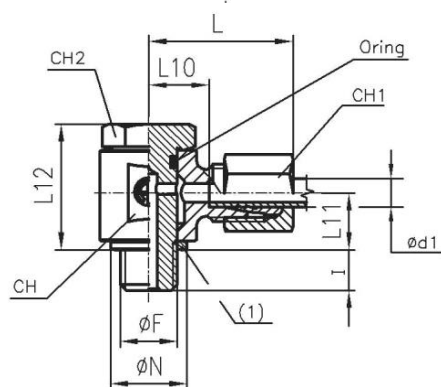

SWVM106LST

Schwenkbare Winkel-Verschraubung, Außengewinde metrisch mit O-Ring, leichte Ausführung

Artikel Nr.	Typen Nr.	Gewinde Ø F	Rohr- Außen-Ø mm	I mm	L mm	L10 mm	L11 mm	L12 mm	L3 mm	Ø N mm	CH1 mm	CH2 mm	CH mm	PN bar
158840	SWVM106LST	M10x1,0	6	8	29,0	13,0	12,5	27,0	20,0	15	14	17	19	315
158841	SWVM128LST	M12x1,5	8	12	30,5	14,5	15,0	30,5	21,5	17	17	19	22	315
158842	SWVM1410LST	M14x1,5	10	12	32,0	15,5	15,0	30,5	22,5	18	19	19	22	315
158843	SWVM1612LST	M16x1,5	12	12	36,0	19,5	19,0	38,5	26,5	22	22	24	30	315
158844	SWVM1815LST	M18x1,5	15	14	39,0	22,5	21,5	44,5	29,0	22	27	24	32	315
158845	SWVM2218LST	M22x1,5	18	14	40,0	22,0	23,0	48,0	29,5	26	32	27	36	315
158846	SWVM2622LST	M26x1,5	22	16	47,0	28,0	26,0	56,0	35,5	32	36	32	41	160
158847	SWVM3328LST	M33x2,0	28	18	51,0	31,5	32,0	69,5	39,0	39	41	41	50	160