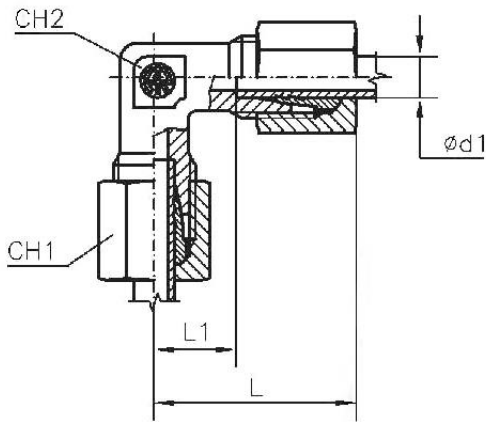

Winkel-Verschraubung, sehr leichte Ausführung

Artikel Nr.	Typen Nr.	Rohr- Außen-$\varnothing$ mm	L mm	L1 mm	L2 mm	CH1 mm	CH2 mm	PN bar
159739	WV10SLST	10	27	15	20,5	17	14	100
159740	WV12SLST	12	25	13	19,0	19	17	100