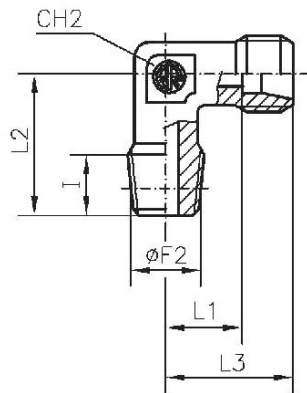

Winkel-Einschraubverschraubung, metrisches kegeliges Gewinde, leichte Ausführung

Artikel Nr.	Typen Nr.	Gewinde Ø F2	Rohr- Außen-Ø mm	I mm	L mm	L1 mm	L2 mm	L3 mm	CH1 mm	CH2 mm	PN bar
159194	WEVM106LST	M10x1,0 keg.	6	8	27	12,0	20	19	14	12	315
159195	WEVM128LST	M12x1,5 keg.	8	12	29	14,0	26	21	17	12	315
159196	WEVM1410LST	M14x1,5 keg.	10	12	30	15,0	27	22	19	14	315
159197	WEVM1612LST	M16x1,5 keg.	12	12	32	17,0	28	24	22	17	315
159198	WEVM1815LST	M18x1,5 keg.	15	14	36	21,0	32	28	27	19	315
159199	WEVM2218LST	M22x1,5 keg.	18	14	40	23,5	36	31	32	24	315