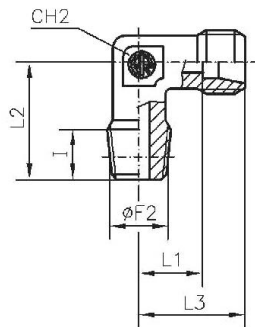

Material

Stahl verzinkt (DIN 2353)

WEVR1410SLST

**Winkel-Einschraubverschraubung, Außengewinde konisch nach ISO 7-1, sehr leichte Ausführung**

| Artikel Nr. | Typen Nr.    | Gewinde<br>Ø F2 | Rohr-<br>Außen-Ø<br>mm | I<br>mm | L<br>mm | L1<br>mm | L2<br>mm | L3<br>mm | CH1<br>mm | CH2<br>mm | PN<br>bar |
|-------------|--------------|-----------------|------------------------|---------|---------|----------|----------|----------|-----------|-----------|-----------|
| 159150      | WEVR1410SLST | R 1/4           | 10                     | 12      | 27      | 15       | 25       | 20,5     | 17        | 14        | 100       |
| 159151      | WEVR1412SLST | R 1/4           | 12                     | 12      | 25      | 13       | 23       | 19,0     | 19        | 17        | 100       |

**Winkel-Einschraubverschraubung, Außengewinde konisch nach ISO 7-1, leichte Ausführung**

| Artikel Nr. | Typen Nr. | Gewinde<br>Ø F2 | Rohr-<br>Außen-Ø<br>mm | I<br>mm | L<br>mm | L1<br>mm | L2<br>mm | L3<br>mm | CH1<br>mm | CH2<br>mm | PN<br>bar |
|-------------|-----------|-----------------|------------------------|---------|---------|----------|----------|----------|-----------|-----------|-----------|
| 159152      | WEV128LST | R 1             | 28                     | 18      | 47      | 30,5     | 48       | 38       | 41        | 36        | 160       |