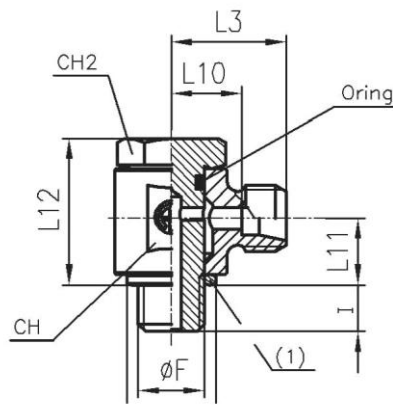

Schwenkbare Winkel-Verschraubung, Außengewinde metrisch mit O-Ring, sehr leichte Ausführung

Artikel Nr.	Typen Nr.	Gewinde ϕF	Rohr- Außen-ϕ mm	I mm	L mm	L10 mm	L11 mm	L12 mm	L3 mm	ϕN mm	CH1 mm	CH2 mm	CH mm	PN bar
158836	SWVM84SLST	M8x1,0	4	6	24,5	13,0	10	22	17	14	10	14	18	100
158837	SWVM85SLST	M8x1,0	5	6	25,0	11,5	10	22	17	14	12	14	18	100
158838	SWVM106SLST	M10x1,0	6	6	25,0	11,5	10	22	17	14	12	14	18	100
158839	SWVM108SLST	M10x1,0	8	6	26,0	12,5	10	22	18	14	14	14	18	100