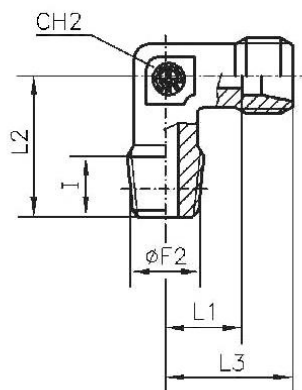

Winkel-Einschraubverschraubung, NPT-Gewinde, leichte Ausführung

Artikel Nr.	Typen Nr.	Gewinde ø F2	Rohr- Außen-ø mm	I mm	L mm	L1 mm	L2 mm	L3 mm	CH1 mm	CH2 mm	PN bar
159168	WEV186LSTNPT	NPT 1/8	6	8	27	12,0	20	12	14	12	315
159169	WEV146LSTNPT	NPT 1/4	6	12	29	14,0	26	21	14	12	315
159170	WEV148LSTNPT	NPT 1/4	8	12	29	14,0	26	21	17	12	315
159171	WEV388LSTNPT	NPT 3/8	8	12	32	17,0	28	24	17	17	315
159172	WEV1410LSTNPT	NPT 1/4	10	12	30	15,0	27	22	19	14	315
159173	WEV3810LSTNPT	NPT 3/8	10	12	32	17,0	28	24	19	17	315
159174	WEV1412LSTNPT	NPT 1/4	12	12	32	17,0	28	24	22	17	315
159175	WEV3812LSTNPT	NPT 3/8	12	12	32	17,0	28	24	22	17	315
159176	WEV1212LSTNPT	NPT 1/2	12	14	36	21,0	34	28	22	19	315
159177	WEV1215LSTNPT	NPT 1/2	15	14	36	21,0	34	28	27	19	315
159178	WEV1218LSTNPT	NPT 1/2	18	14	40	23,5	36	31	32	24	315
159179	WEV3422LSTNPT	NPT 3/4	22	16	44	27,5	42	35	36	27	160
159780	WEV128LSTNPT	NPT 1	28	18	47	30,5	48	38	41	36	160