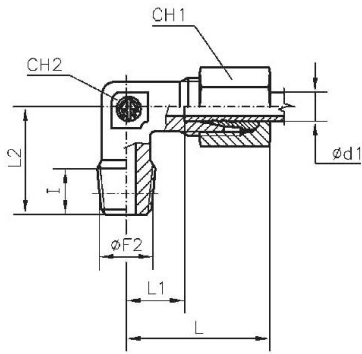

Material

Stahl verzinkt (DIN 2353)

WEVR1410SLST

**Winkel-Einschraubverschraubung, Außengewinde konisch nach ISO 7-1, sehr leichte Ausführung**

| Artikel Nr. | Typen Nr.    | Gewinde<br>Ø F2 | Rohr-<br>Außen-Ø<br>mm | I<br>mm | L<br>mm | L1<br>mm | L2<br>mm | L3<br>mm | CH1<br>mm | CH2<br>mm | PN<br>bar |
|-------------|--------------|-----------------|------------------------|---------|---------|----------|----------|----------|-----------|-----------|-----------|
| 159150      | WEVR1410SLST | R 1/4           | 10                     | 12      | 27      | 15       | 25       | 20,5     | 17        | 14        | 100       |
| 159151      | WEVR1412SLST | R 1/4           | 12                     | 12      | 25      | 13       | 23       | 19,0     | 19        | 17        | 100       |

**Winkel-Einschraubverschraubung, Außengewinde konisch nach ISO 7-1, leichte Ausführung**

| Artikel Nr. | Typen Nr. | Gewinde<br>Ø F2 | Rohr-<br>Außen-Ø<br>mm | I<br>mm | L<br>mm | L1<br>mm | L2<br>mm | L3<br>mm | CH1<br>mm | CH2<br>mm | PN<br>bar |
|-------------|-----------|-----------------|------------------------|---------|---------|----------|----------|----------|-----------|-----------|-----------|
| 159152      | WEV128LST | R 1             | 28                     | 18      | 47      | 30,5     | 48       | 38       | 41        | 36        | 160       |