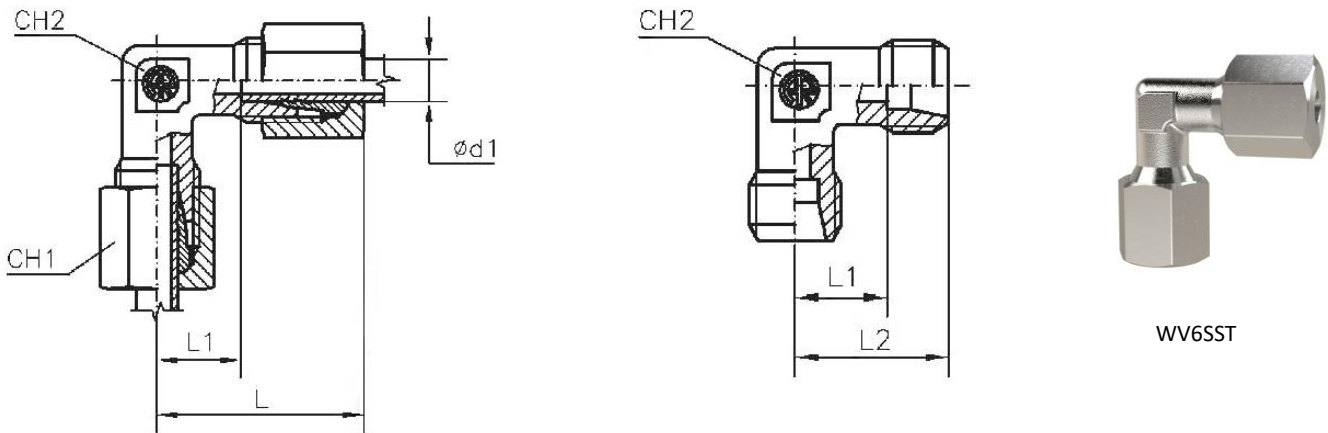

Winkel-Verschraubung, schwere Ausführung

Artikel Nr.	Typen Nr.	Rohr- Außen-$\varnothing$ mm	L mm	L1 mm	L2 mm	CH1 mm	CH2 mm	PN bar
159700	WV6SST	6	31	16,0	23	17	12	630
159701	WV8SST	8	32	17,0	24	19	14	630
159702	WV10SST	10	34	17,5	25	22	17	630
159703	WV12SST	12	38	21,5	29	24	17	630
159704	WV14SST	14	40	22,0	30	27	19	630
159705	WV16SST	16	43	24,5	33	30	24	400
159706	WV20SST	20	48	26,5	37	36	27	400
159707	WV25SST	25	54	30,0	42	46	36	400