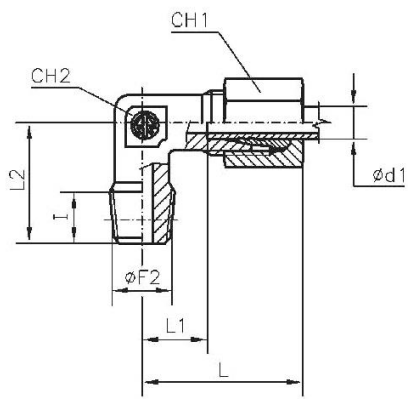

Material

Stahl verzinkt (DIN 2353)

WEVR1410SLST

**Winkel-Einschraubverschraubung, Außengewinde konisch nach ISO 7-1, sehr leichte Ausführung**

| Artikel Nr. | Typen Nr.    | Gewinde<br>Ø F2 | Rohr-<br>Außen-Ø<br>mm | I<br>mm | L<br>mm | L1<br>mm | L2<br>mm | L3<br>mm | CH1<br>mm | CH2<br>mm | PN<br>bar |
|-------------|--------------|-----------------|------------------------|---------|---------|----------|----------|----------|-----------|-----------|-----------|
| 159150      | WEVR1410SLST | R 1/4           | 10                     | 12      | 27      | 15       | 25       | 20,5     | 17        | 14        | 100       |
| 159151      | WEVR1412SLST | R 1/4           | 12                     | 12      | 25      | 13       | 23       | 19,0     | 19        | 17        | 100       |

**Winkel-Einschraubverschraubung, Außengewinde konisch nach ISO 7-1, leichte Ausführung**

| Artikel Nr. | Typen Nr. | Gewinde<br>Ø F2 | Rohr-<br>Außen-Ø<br>mm | I<br>mm | L<br>mm | L1<br>mm | L2<br>mm | L3<br>mm | CH1<br>mm | CH2<br>mm | PN<br>bar |
|-------------|-----------|-----------------|------------------------|---------|---------|----------|----------|----------|-----------|-----------|-----------|
| 159152      | WEV128LST | R 1             | 28                     | 18      | 47      | 30,5     | 48       | 38       | 41        | 36        | 160       |