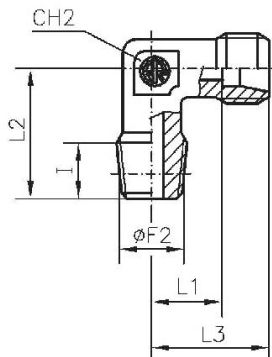

WEVM126SST

Winkel-Einschraubverschraubung, metrisches kegeliges Gewinde, schwere Ausführung

Artikel Nr.	Typen Nr.	Gewinde Ø F2	Rohr- Außen-Ø mm	I mm	L mm	L1 mm	L2 mm	L3 mm	CH1 mm	CH2 mm	PN bar
159200	WEVM126SST	M12x1,5 keg.	6	12	31	16,0	26	23	17	12	630
159201	WEVM148SST	M14x1,5 keg.	8	12	32	17,0	27	24	19	14	630
159202	WEVM1610SST	M16x1,5 keg.	10	12	34	17,5	28	25	22	17	630
159203	WEVM1812SST	M18x1,5 keg.	12	12	38	21,5	31	29	24	17	630
159204	WEVM2014SST	M20x1,5 keg.	14	14	40	22,0	32	30	27	19	630
159205	WEVM2216SST	M22x1,5 keg.	16	14	43	24,5	32	33	30	24	400