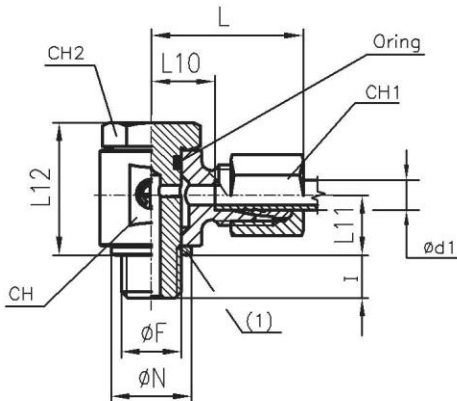

Schwenkbare Winkel-Verschraubung, Außengewinde metrisch mit O-Ring, schwere Ausführung

Artikel Nr.	Typen Nr.	Gewinde ø F	Rohr- Außen-ø mm	I mm	L mm	L10 mm	L11 mm	L12 mm	L3 mm	ø N mm	CH1 mm	CH2 mm	CH mm	PN bar
158848	SWVM126SST	M12x1,5	6	12	33,0	16,5	15	30,5	23,5	17	17	19	22	400
158849	SWVM148SST	M14x1,5	8	12	32,5	16,5	15	30,5	23,5	18	19	19	22	400
158850	SWVM1610SST	M16x1,5	10	12	38,0	20,0	19	38,5	27,5	22	22	24	30	400
158851	SWVM1812SST	M18x1,5	12	12	38,0	20,0	18	37,5	27,5	22	24	24	30	400
158852	SWVM2014SST	M20x1,5	14	14	42,5	23,5	23	48,0	31,5	26	27	27	36	400
158853	SWVM2216SST	M22x1,5	16	14	43,0	23,0	23	48,0	31,5	26	30	27	36	400
158854	SWVM2720SST	M27x2,0	20	16	51,5	27,0	26	56,0	37,5	32	36	32	41	400
158855	SWVM3325SST	M33x2,0	25	18	58,0	31,0	32	69,5	43,0	39	46	41	50	250

Schwenkbare Winkel-Verschraubung, Außengewinde zylindrisch mit O-Ring, sehr leichte Ausführung

Artikel Nr.	Typen Nr.	Gewinde ø F	Rohr- Außen-ø mm	I mm	L mm	L10 mm	L11 mm	L12 mm	L3 mm	ø N mm	CH1 mm	CH2 mm	CH mm	PN bar
158856	SWV4SLST	G 1/8	4	6	24,5	13,0	10	22	17	14	10	14	18	100
158857	SWV5SLST	G 1/8	5	6	25,0	11,5	10	22	17	14	12	14	18	100
158858	SWV6SLST	G 1/8	6	6	25,0	11,5	10	22	17	14	12	14	18	100
158859	SWV8SLST	G 1/8	8	6	26,0	12,5	10	22	18	14	14	14	18	100