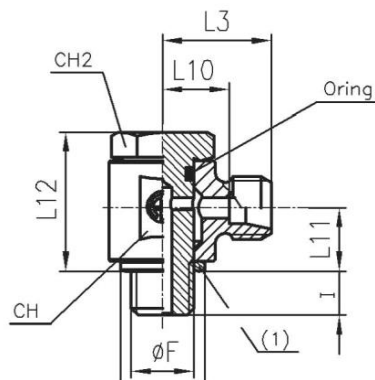

SWVM106LST

Schwenkbare Winkel-Verschraubung, Außengewinde metrisch mit O-Ring, leichte Ausführung

Artikel Nr.	Typen Nr.	Gewinde Ø F	Rohr- Außen-Ø mm	I mm	L mm	L10 mm	L11 mm	L12 mm	L3 mm	Ø N mm	CH1 mm	CH2 mm	CH mm	PN bar
158840	SWVM106LST	M10x1,0	6	8	29,0	13,0	12,5	27,0	20,0	15	14	17	19	315
158841	SWVM128LST	M12x1,5	8	12	30,5	14,5	15,0	30,5	21,5	17	17	19	22	315
158842	SWVM1410LST	M14x1,5	10	12	32,0	15,5	15,0	30,5	22,5	18	19	19	22	315
158843	SWVM1612LST	M16x1,5	12	12	36,0	19,5	19,0	38,5	26,5	22	22	24	30	315
158844	SWVM1815LST	M18x1,5	15	14	39,0	22,5	21,5	44,5	29,0	22	27	24	32	315
158845	SWVM2218LST	M22x1,5	18	14	40,0	22,0	23,0	48,0	29,5	26	32	27	36	315
158846	SWVM2622LST	M26x1,5	22	16	47,0	28,0	26,0	56,0	35,5	32	36	32	41	160
158847	SWVM3328LST	M33x2,0	28	18	51,0	31,5	32,0	69,5	39,0	39	41	41	50	160