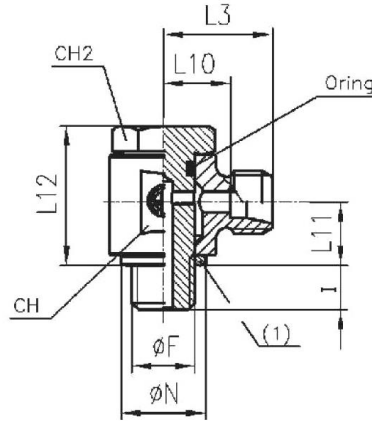

SWV6SST

Schwenkbare Winkel-Verschraubung, Außengewinde zylindrisch mit O-Ring, schwere Ausführung

Artikel Nr.	Typen Nr.	Gewinde Ø F	Rohr- Außen-Ø mm	I mm	L mm	L10 mm	L11 mm	L12 mm	L3 mm	Ø N mm	CH1 mm	CH2 mm	CH mm	PN bar
158868	SWV6SST	G 1/4	6	12	33,0	16,5	15	30,5	23,5	18	17	19	22	400
158869	SWV8SST	G 1/4	8	12	32,5	16,5	15	30,5	23,5	18	19	19	22	400
158870	SWV10SST	G 3/8	10	12	38,0	20,0	19	38,5	27,5	22	22	24	30	400
158871	SWV12SST	G 3/8	12	12	38,0	20,0	19	38,5	27,5	22	24	24	30	400
158872	SWV14SST	G 1/2	14	14	42,5	23,5	23	48,0	31,5	26	27	27	36	400
158873	SWV16SST	G 1/2	16	14	43,0	23,0	23	48,0	31,5	26	30	27	36	400
158874	SWV20SST	G 3/4	20	16	51,5	27,0	26	56,0	37,5	32	36	32	41	400
158875	SWV25SST	G 1	25	18	58,0	31,0	32	69,5	43,0	39	46	41	50	250