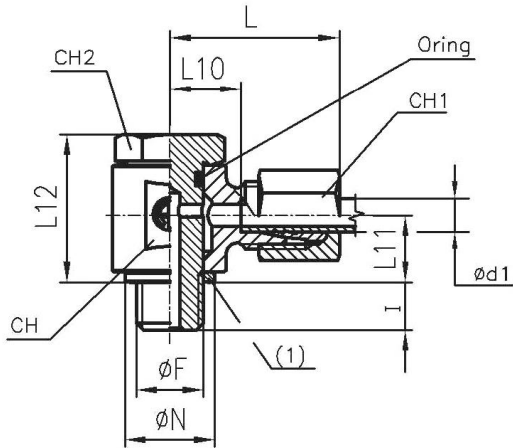

SWV6SST

Schwenkbare Winkel-Verschraubung, Außengewinde zylindrisch mit O-Ring, schwere Ausführung

Artikel Nr.	Typen Nr.	Gewinde Ø F	Rohr- Außen-Ø mm	I mm	L mm	L10 mm	L11 mm	L12 mm	L3 mm	Ø N mm	CH1 mm	CH2 mm	CH mm	PN bar
158868	SWV6SST	G 1/4	6	12	33,0	16,5	15	30,5	23,5	18	17	19	22	400
158869	SWV8SST	G 1/4	8	12	32,5	16,5	15	30,5	23,5	18	19	19	22	400
158870	SWV10SST	G 3/8	10	12	38,0	20,0	19	38,5	27,5	22	22	24	30	400
158871	SWV12SST	G 3/8	12	12	38,0	20,0	19	38,5	27,5	22	24	24	30	400
158872	SWV14SST	G 1/2	14	14	42,5	23,5	23	48,0	31,5	26	27	27	36	400
158873	SWV16SST	G 1/2	16	14	43,0	23,0	23	48,0	31,5	26	30	27	36	400
158874	SWV20SST	G 3/4	20	16	51,5	27,0	26	56,0	37,5	32	36	32	41	400
158875	SWV25SST	G 1	25	18	58,0	31,0	32	69,5	43,0	39	46	41	50	250