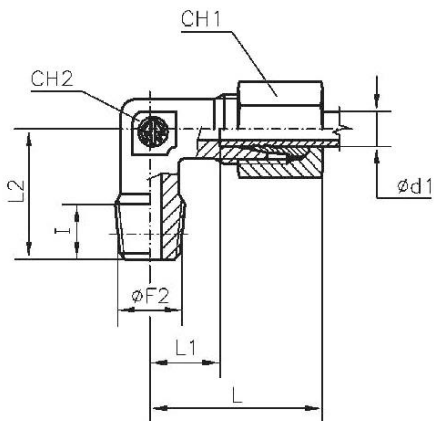

Winkel-Einschraubverschraubung, metrisches kegeliges Gewinde, leichte Ausführung

Artikel Nr.	Typen Nr.	Gewinde Ø F2	Rohr- Außen-Ø mm	I mm	L mm	L1 mm	L2 mm	L3 mm	CH1 mm	CH2 mm	PN bar
159194	WEVM106LST	M10x1,0 keg.	6	8	27	12,0	20	19	14	12	315
159195	WEVM128LST	M12x1,5 keg.	8	12	29	14,0	26	21	17	12	315
159196	WEVM1410LST	M14x1,5 keg.	10	12	30	15,0	27	22	19	14	315
159197	WEVM1612LST	M16x1,5 keg.	12	12	32	17,0	28	24	22	17	315
159198	WEVM1815LST	M18x1,5 keg.	15	14	36	21,0	32	28	27	19	315
159199	WEVM2218LST	M22x1,5 keg.	18	14	40	23,5	36	31	32	24	315