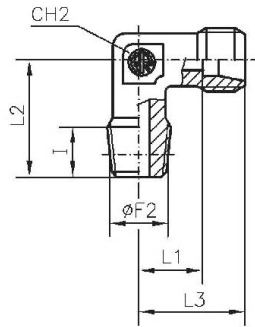

Material

Stahl verzinkt (DIN 2353)

WEVR1410SLST

**Winkel-Einschraubverschraubung, Außengewinde konisch nach ISO 7-1, sehr leichte Ausführung**

| Artikel Nr. | Typen Nr.    | Gewinde<br>Ø F2 | Rohr-<br>Außen-Ø<br>mm | I<br>mm | L<br>mm | L1<br>mm | L2<br>mm | L3<br>mm | CH1<br>mm | CH2<br>mm | PN<br>bar |
|-------------|--------------|-----------------|------------------------|---------|---------|----------|----------|----------|-----------|-----------|-----------|
| 159150      | WEVR1410SLST | R 1/4           | 10                     | 12      | 27      | 15       | 25       | 20,5     | 17        | 14        | 100       |
| 159151      | WEVR1412SLST | R 1/4           | 12                     | 12      | 25      | 13       | 23       | 19,0     | 19        | 17        | 100       |

**Winkel-Einschraubverschraubung, Außengewinde konisch nach ISO 7-1, leichte Ausführung**

| Artikel Nr. | Typen Nr. | Gewinde<br>Ø F2 | Rohr-<br>Außen-Ø<br>mm | I<br>mm | L<br>mm | L1<br>mm | L2<br>mm | L3<br>mm | CH1<br>mm | CH2<br>mm | PN<br>bar |
|-------------|-----------|-----------------|------------------------|---------|---------|----------|----------|----------|-----------|-----------|-----------|
| 159152      | WEV128LST | R 1             | 28                     | 18      | 47      | 30,5     | 48       | 38       | 41        | 36        | 160       |