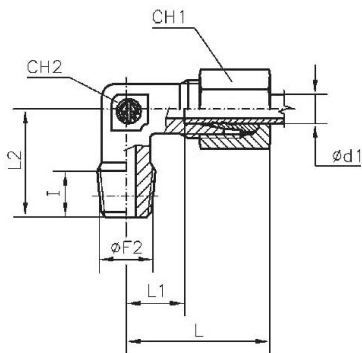

Material

Stahl verzinkt (DIN 2353)

WEVR1410SLST

**Winkel-Einschraubverschraubung, Außengewinde konisch nach ISO 7-1, sehr leichte Ausführung**

| Artikel Nr. | Typen Nr.    | Gewinde<br>Ø F2 | Rohr-<br>Außen-Ø<br>mm | I<br>mm | L<br>mm | L1<br>mm | L2<br>mm | L3<br>mm | CH1<br>mm | CH2<br>mm | PN<br>bar |
|-------------|--------------|-----------------|------------------------|---------|---------|----------|----------|----------|-----------|-----------|-----------|
| 159150      | WEVR1410SLST | R 1/4           | 10                     | 12      | 27      | 15       | 25       | 20,5     | 17        | 14        | 100       |
| 159151      | WEVR1412SLST | R 1/4           | 12                     | 12      | 25      | 13       | 23       | 19,0     | 19        | 17        | 100       |

**Winkel-Einschraubverschraubung, Außengewinde konisch nach ISO 7-1, leichte Ausführung**

| Artikel Nr. | Typen Nr. | Gewinde<br>Ø F2 | Rohr-<br>Außen-Ø<br>mm | I<br>mm | L<br>mm | L1<br>mm | L2<br>mm | L3<br>mm | CH1<br>mm | CH2<br>mm | PN<br>bar |
|-------------|-----------|-----------------|------------------------|---------|---------|----------|----------|----------|-----------|-----------|-----------|
| 159152      | WEV128LST | R 1             | 28                     | 18      | 47      | 30,5     | 48       | 38       | 41        | 36        | 160       |