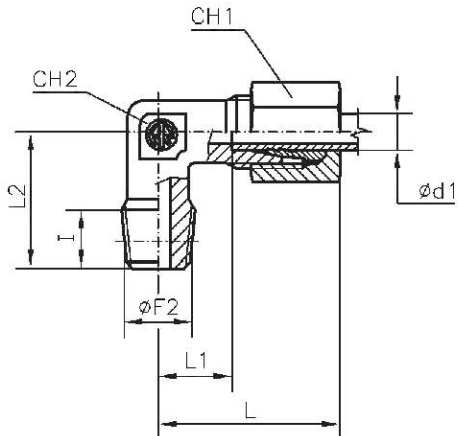

Winkel-Einschraubverschraubung, NPT-Gewinde, schwere Ausführung

Artikel Nr.	Typen Nr.	Gewinde ø F2	Rohr- Außen-ø mm	I mm	L mm	L1 mm	L2 mm	L3 mm	CH1 mm	CH2 mm	PN bar
159181	WEV146SSTNPT	NPT 1/4	6	12	31	16,0	26	23	17	12	630
159182	WEV148SSTNPT	NPT 1/4	8	12	32	17,0	27	24	19	14	630
159183	WEV3810SSTNPT	NPT 3/8	10	12	34	17,5	28	25	22	17	630
159184	WEV3812SSTNPT	NPT 3/8	12	12	38	21,5	31	29	24	17	630
159185	WEV1212SSTNPT	NPT 1/2	12	12	36	21,0	34	30	27	19	630
159186	WEV1214SSTNPT	NPT 1/2	14	16	40	22,0	32	30	27	19	630
159187	WEV1216SSTNPT	NPT 1/2	16	16	43	24,5	36	33	30	24	630
159188	WEV3420SSTNPT	NPT 3/4	20	16	48	26,5	42	37	36	27	400
159189	WEV125SSTNPT	NPT 1	25	18	54	30,0	48	42	46	36	400