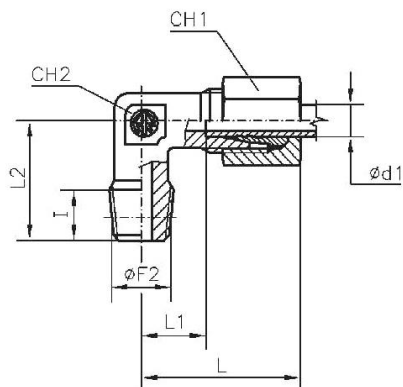

Winkel-Einschraubverschraubung, metrisches kegeliges Gewinde, schwere Ausführung

Artikel Nr.	Typen Nr.	Gewinde Ø F2	Rohr- Außen-Ø mm	I mm	L mm	L1 mm	L2 mm	L3 mm	CH1 mm	CH2 mm	PN bar
159200	WEVM126SST	M12x1,5 keg.	6	12	31	16,0	26	23	17	12	630
159201	WEVM148SST	M14x1,5 keg.	8	12	32	17,0	27	24	19	14	630
159202	WEVM1610SST	M16x1,5 keg.	10	12	34	17,5	28	25	22	17	630
159203	WEVM1812SST	M18x1,5 keg.	12	12	38	21,5	31	29	24	17	630
159204	WEVM2014SST	M20x1,5 keg.	14	14	40	22,0	32	30	27	19	630
159205	WEVM2216SST	M22x1,5 keg.	16	14	43	24,5	32	33	30	24	400