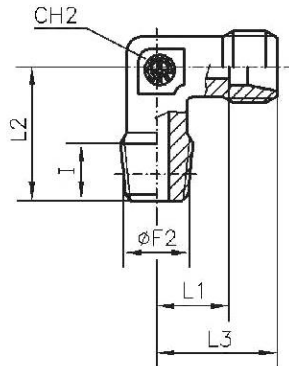

WEV146SSTNPT

Winkel-Einschraubverschraubung, NPT-Gewinde, schwere Ausführung

Artikel Nr.	Typen Nr.	Gewinde ø F2	Rohr- Außen-ø mm	I mm	L mm	L1 mm	L2 mm	L3 mm	CH1 mm	CH2 mm	PN bar
159181	WEV146SSTNPT	NPT 1/4	6	12	31	16,0	26	23	17	12	630
159182	WEV148SSTNPT	NPT 1/4	8	12	32	17,0	27	24	19	14	630
159183	WEV3810SSTNPT	NPT 3/8	10	12	34	17,5	28	25	22	17	630
159184	WEV3812SSTNPT	NPT 3/8	12	12	38	21,5	31	29	24	17	630
159185	WEV1212SSTNPT	NPT 1/2	12	12	36	21,0	34	30	27	19	630
159186	WEV1214SSTNPT	NPT 1/2	14	16	40	22,0	32	30	27	19	630
159187	WEV1216SSTNPT	NPT 1/2	16	16	43	24,5	36	33	30	24	630
159188	WEV3420SSTNPT	NPT 3/4	20	16	48	26,5	42	37	36	27	400
159189	WEV125SSTNPT	NPT 1	25	18	54	30,0	48	42	46	36	400