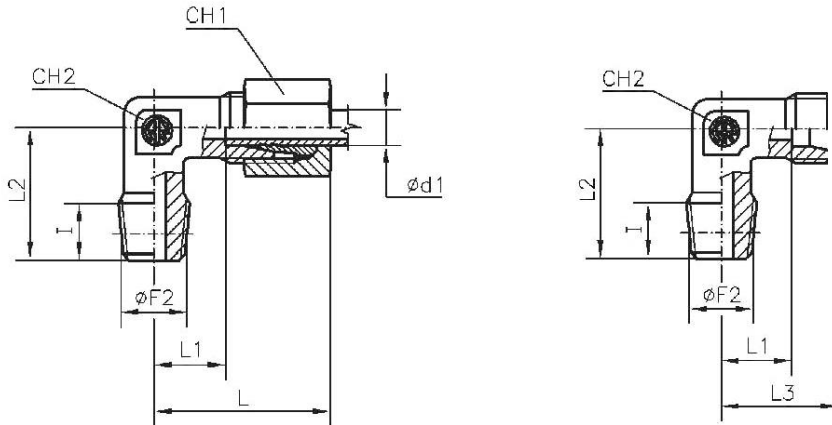

Winkel-Einschraubverschraubung, NPT-Gewinde, sehr leichte Ausführung

Artikel Nr.	Typen Nr.	Gewinde $\varnothing F2$	Rohr- Außen-$\varnothing$ mm	I mm	L mm	L1 mm	L2 mm	L3 mm	CH1 mm	CH2 mm	PN bar
159164	WEV184SLSTNPT	NPT 1/8	4	8	21	11,0	17	15	10	9	100
159165	WEV185SLSTNPT	NPT 1/8	5	8	21	9,5	17	15	12	9	100
159166	WEV186SLSTNPT	NPT 1/8	6	8	21	9,5	17	15	12	9	100
159167	WEV188SLSTNPT	NPT 1/8	8	8	23	11,5	20	17	14	12	100