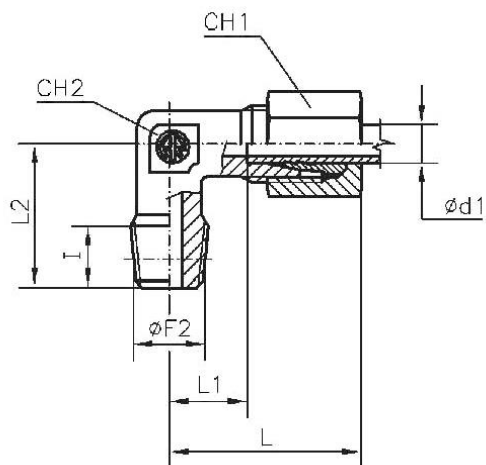

Winkel-Einschraubverschraubung, NPT-Gewinde, leichte Ausführung

Artikel Nr.	Typen Nr.	Gewinde ø F2	Rohr- Außen-ø mm	I mm	L mm	L1 mm	L2 mm	L3 mm	CH1 mm	CH2 mm	PN bar
159168	WEV186LSTNPT	NPT 1/8	6	8	27	12,0	20	12	14	12	315
159169	WEV146LSTNPT	NPT 1/4	6	12	29	14,0	26	21	14	12	315
159170	WEV148LSTNPT	NPT 1/4	8	12	29	14,0	26	21	17	12	315
159171	WEV388LSTNPT	NPT 3/8	8	12	32	17,0	28	24	17	17	315
159172	WEV1410LSTNPT	NPT 1/4	10	12	30	15,0	27	22	19	14	315
159173	WEV3810LSTNPT	NPT 3/8	10	12	32	17,0	28	24	19	17	315
159174	WEV1412LSTNPT	NPT 1/4	12	12	32	17,0	28	24	22	17	315
159175	WEV3812LSTNPT	NPT 3/8	12	12	32	17,0	28	24	22	17	315
159176	WEV1212LSTNPT	NPT 1/2	12	14	36	21,0	34	28	22	19	315
159177	WEV1215LSTNPT	NPT 1/2	15	14	36	21,0	34	28	27	19	315
159178	WEV1218LSTNPT	NPT 1/2	18	14	40	23,5	36	31	32	24	315
159179	WEV3422LSTNPT	NPT 3/4	22	16	44	27,5	42	35	36	27	160
159780	WEV128LSTNPT	NPT 1	28	18	47	30,5	48	38	41	36	160