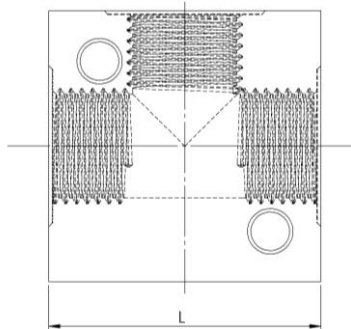

16.0963

T-Verteiler, anflanschbar

Artikel Nr.	Typen Nr.	Gewinde	SW mm	L mm
112589	16.0963	G 3/8	25	40,0
112590	16.0964	G 1/2	30	50,0

16.0973

Kreuz-Verteiler, anflanschbar

Artikel Nr.	Typen Nr.	Gewinde	SW mm	L mm
112594	16.0973	G 3/8	25	40,0
112595	16.0974	G 1/2	30	50,0