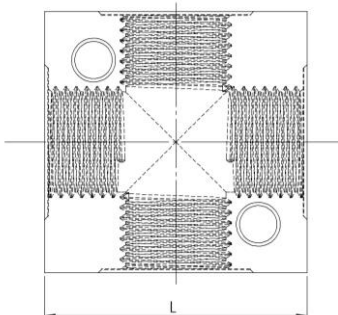

16.0963

T-Verteiler, anflanschbar

Artikel Nr.	Typen Nr.	Gewinde	SW mm	L mm
112589	16.0963	G 3/8	25	40,0
112590	16.0964	G 1/2	30	50,0

16.0973

Kreuz-Verteiler, anflanschbar

Artikel Nr.	Typen Nr.	Gewinde	SW mm	L mm
112594	16.0973	G 3/8	25	40,0
112595	16.0974	G 1/2	30	50,0