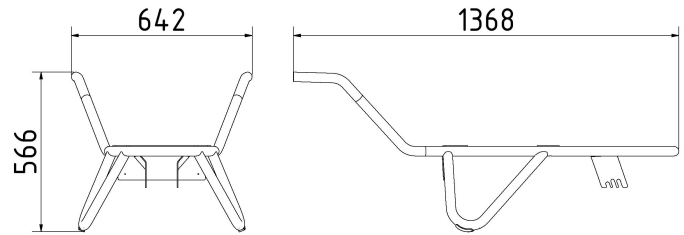

Artikelnummer/Itemnumber: 521G

Tarifnummer Export: 87168000 | Frachtkategorie: B

Schubkarre Rahmengestell Geselle

Wheelbarrow Frame Geselle

Artikelbeschreibung:

Gestell für Schubkarre Typ Geselle, für den universalen Einsatz am Bau und im Garten, stabiler Rohrrahmen aus $\varnothing 33,7 \times 1,5$ mm, fest verschweißt, mit integriertem Kippbügel, optimal angeordnete Griffpositionen für einen sicheren Transport mit hoher Belastung, inkl. Kunststoffgriffen (Art.-Nr. 520G), mit fest verschweißten Blechen zum Anschrauben der Mulde, inkl. 3-fach Möglichkeit einer Radverstellung für den unterschiedlichen Einsatz zur optimalen ergonomischen Handhabung, lackiert

item description:

Frame for wheelbarrow type Geselle, for universal use on building sites and in the garden, sturdy tubular frame made of $\varnothing 33.7 \times 1.5$ mm, firmly welded, with integrated tipping handle, optimally arranged handle positions for safe transport with high loads, incl. plastic handles (art. no. 520G), with firmly welded plates for screwing on the trough, incl. 3-fold possibility of wheel adjustment for different uses for optimal ergonomic handling, painted

Technische Daten:

Gewicht: 6,50 kg/St
Oberfläche:
lackiert

technical specifications:

weight: 6,50 kg/pc
surface:
painted

*Alle Angaben sind Richtwerte (teilweise mit branchenüblichen Rundungen zum besseren Verständnis) und dienen lediglich zum Produktverständnis, nicht aber als Basis zum Bau von Zubehörteilen, Lagergestellen, Adaptierungen, Kombinationsprodukten oä. Alle Angaben sind ohne Gewähr, für evtl. Fehler und resultierende Folgen übernehmen wir keine Verantwortung.