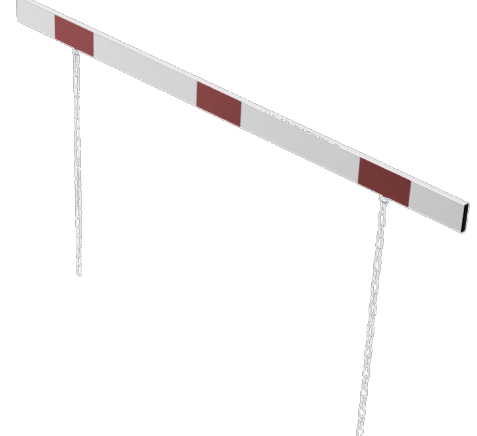

## Artikelnummer/Itemnumber: 4117\_20B

Höhenbegrenzer Barriere aus Aluminiumprofil Höhe 100mm, mit seitlichen Schutzkappen weiß beschichtet mit rot reflektierenden Streifen, inkl. 2 x 1,00mtr. Stahlkette, einseitig reflektierend, Querrohrlänge: 2000 mm

Height restriction barrier white coated with red reflecting stripes, reflecting one-sided, cross tube length: 2000 mm

32,00

**1.** Muttern des Universalbügels öffnen, auseinander bauen und mit dem Gewinde nach unten zeigend auf das Querrohr setzen

loose the nuts of the Hanger and disassemble the universalattachment. Put the hanger with the thread downwards on the crosstube

Abb. 1

**2.** Die an den Ketten befestigten Flachstähle auf die Gewinde der Bügel setzen und mit den Muttern leicht fixieren

Put the flatsteels that are connected with the chains onto the threads of the hanger afterwards fixate loose with the nuts

Abb. 2

**3.** Höhe und Seitenabstand der Barriere ausrichten dann die Mutter anziehen