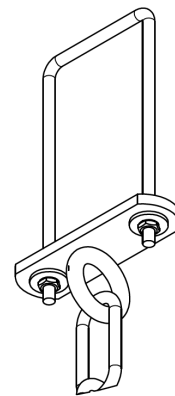

## Artikelnummer/Itemnumber: 4117\_20B

Höhenbegrenzer Barriere aus Aluminiumprofil Höhe 100mm, mit seitlichen Schutzkappen weiß beschichtet mit rot reflektierenden Streifen, inkl. 2 x 1,00mtr. Stahlkette, einseitig reflektierend, Querrohrlänge: 2000 mm

Height restriction barrier white coated with red reflecting stripes, reflecting one-sided, cross tube length: 2000 mm

32,00

**1.** Muttern des Universalbügels öffnen, auseinander bauen und mit dem Gewinde nach unten zeigend auf das Querrohr setzen

loose the nuts of the Hanger and disassemble the universalattachment. Put the hanger with the thread downwards on the crosstube

Abb. 1

**2.** Die an den Ketten befestigten Flachstähle auf die Gewinde der Bügel setzen und mit den Muttern leicht fixieren