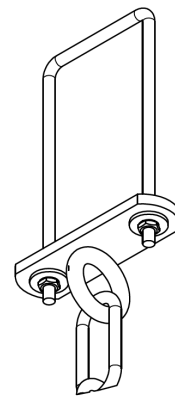

## Artikelnummer/Itemnumber: 4217\_40B

Höhenbegrenzer Barriere aus Aluminiumprofil Höhe 100mm, mit seitlichen Schutzkappen weiß beschichtet mit rot reflektierenden Streifen, inkl. 2 x 1,00mtr. Stahlkette, beidseitig reflektierend, Querrohrlänge: 4000 mm

Height restriction barrier white coated with red reflecting stripes, reflecting both-sided, cross tube length: 4000 mm

32,00

**1.** Muttern des Universalbügels öffnen, auseinander bauen und mit dem Gewinde nach unten zeigend auf das Querrohr setzen

loose the nuts of the Hanger and disassemble the universalattachment. Put the hanger with the thread downwards on the crosstube

Abb. 1

**2.** Die an den Ketten befestigten Flachstähle auf die Gewinde der Bügel setzen und mit den Muttern leicht fixieren