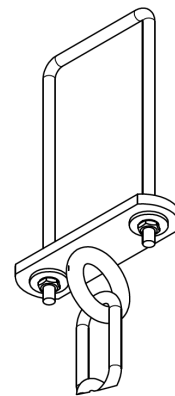

Artikelnummer/Itemnumber: 4217_60B

Höhenbegrenzer Barriere aus Aluminiumprofil Höhe 100mm, mit seitlichen Schutzkappen weiß beschichtet mit rot reflektierenden Streifen, inkl. 2 x 1,00mtr. Stahlkette, beidseitig reflektierend, Querrohrlänge: 6000 mm

Height restriction barrier white coated with red reflecting stripes, reflecting both-sided, cross tube length: 6000 mm

32,00

1. Muttern des Universalbügels öffnen, auseinander bauen und mit dem Gewinde nach unten zeigend auf das Querrohr setzen

loose the nuts of the Hanger and disassemble the universalattachment. Put the hanger with the thread downwards on the crosstube

Abb. 1

2. Die an den Ketten befestigten Flachstähle auf die Gewinde der Bügel setzen und mit den Muttern leicht fixieren