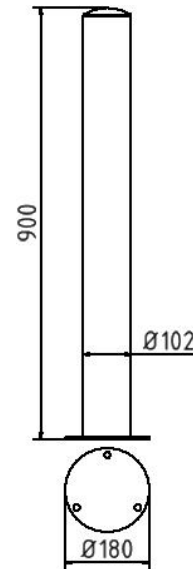

Artikelnummer/Itemnumber: 40103P

Edelstahlpfosten Ø 102 mm, ortsfest, für Dübelbefestigung mit Bodenplatte Ø 180 x 6 mm, ohne Verschluss, ohne Öse

Stainless steel post Ø 102 mm, stationary, to be fixed by plugs with base plate Ø 180 x 6 mm, without lock, without eyelet

Artikelbeschreibung:

Edelstahlpfosten Ø 102 mm Überflur ca. 900 mm geschliffen, ortsfest, für Dübelbefestigung mit Bodenplatte Ø 180 x 6 mm, ohne Verschluss, ohne Öse

Verwendungszweck:

Zum Sperren, Sichern und Schützen von Bereichen.

Technische Daten:

Gewicht: 6,00 kg/St
Material:
Edelstahl

item description:

Stainless steel post Above ground approx. 900 mm Ø 102 mm Ground, stationary, to be fixed by plugs with base plate Ø 180 x 6 mm, without lock, without eyelet