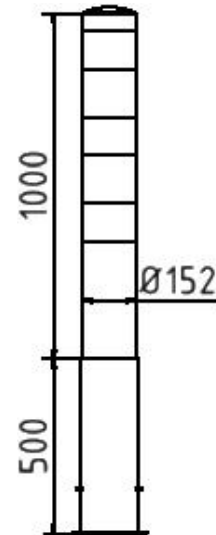

## Artikelnummer/Itemnumber: 40151HB

Stahlrohrpoller Ø 152 x 3,2 mm  
herausnehmbar, ohne Verschluss  
feuerverzinkt / weiß beschichtet, Gesamtlänge  
in mm: 1500, feuerverzinkt und weiß  
beschichtet mit drei rot reflektierenden Streifen

Steel tube bollard Ø 152 x 3,2 mm removable,  
without locking mechanism hot-dip galvanized /  
coated white, Total length in mm 1500, hot-dip  
galvanized and white coated with three red  
reflecting stripes

### Artikelbeschreibung:

Stahlrohrpoller Ø 152 x 3,2 mm stark,  
herausnehmbar ohne Verschluss mit  
aufgeschweißter Stahlkappe, inkl. Bodenhülse  
Art.-Nr. 40151.10, Gesamtlänge in mm: 1500,  
feuerverzinkt und weiß beschichtet mit drei rot  
reflektierenden Streifen

### item description:

Steel tube bollard Ø 152 x 3.2 mm thick,  
removable without locking mechanism with  
welded steel cap, including ground socket  
part-no. 40151.10, Total length in mm 1500,  
hot-dip galvanized and white coated with three  
red reflecting stripes