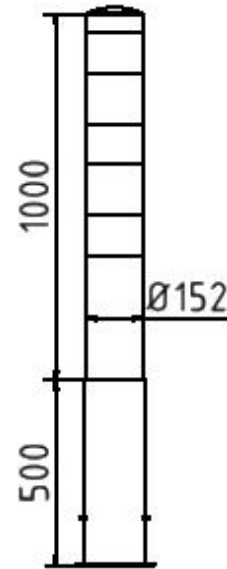

## Artikelnummer/Itemnumber: 40151HBG

Stahlrohrpoller Ø 152 x 3,2 mm  
herausnehmbar, ohne Verschluss gelb /  
schwarz, Gesamtlänge: 1500 mm,  
feuerverzinkt und gelb beschichtet mit drei

Steel tube bollard Ø 152 x 3.2 mm removable,  
without locking mechanism yellow / black, total  
length: 1500 mm, hot-dip galvanized and  
coated yellow with three black stripes

### Artikelbeschreibung:

Stahlrohrpoller Ø 152 x 3,2 mm stark,  
herausnehmbar ohne Verschluss mit  
aufgeschweißter Stahlkappe, inkl. Bodenhülse  
Art.-Nr. 40151.10, Gesamtlänge: 1500 mm,  
feuerverzinkt und gelb beschichtet mit drei  
schwarzen Streifen

### Technische Daten:

Gewicht: 26,00 kg/St  
Material:  
S235 JR

Oberfläche:  
Feuerverzinkt und Pulverbeschichtet

### item description:

Steel tube bollard Ø 152 x 3.2 mm thick,  
removable without locking mechanism with  
welded steel cap, including ground socket  
part-no. 40151.10, total length: 1500 mm,  
hot-dip galvanized and coated yellow with  
three black stripes