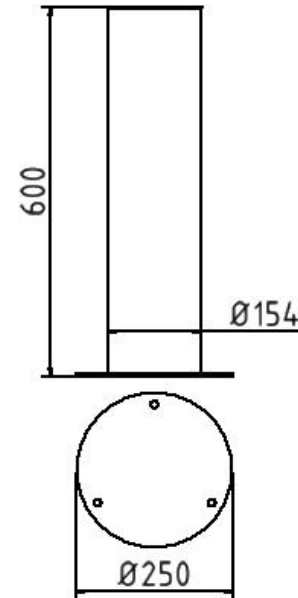

Artikelnummer/Itemnumber: 40154P

Edelstahlpoller Ø 154 mm, für
Dübelbefestigung mit Bodenplatte Ø 250 mm,
Gesamtlänge ca. 600 mm

Stainless steel post Ø 154 mm, to be fixed by
plugs with base plate Ø 250 mm, total length
approx. 600 mm

Artikelbeschreibung:

Edelstahlpoller ortsfest Ø 154 mm geschliffen,
für Dübelbefestigung mit Bodenplatte Ø 250
mm, Gesamtlänge ca. 600 mm

Verwendungszweck:

Zum Sperren, Sichern und Schützen von
Bereichen.

Technische Daten:

Gewicht: 9,00 kg/St

Material:
S235 JR

Oberfläche:
Feuerverzinkung nach DIN ISO 1461

item description:

Stainless steel hoops Ø 154 mm Ground, to be
fixed by plugs with base plate Ø 250 mm, total
length approx. 600 mm

designated purpose:

For stopping, and securing or saving of areas.

technical specifications:

weight: 9,00 kg/pc

material:
S235 JR

surface:
hot dipped galvanized acc. to DIN ISO 1461