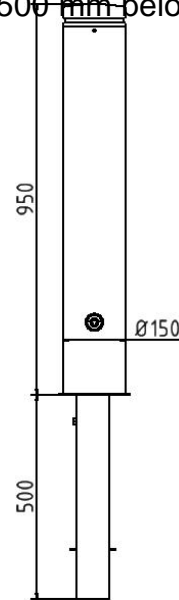

Artikelnummer/Itemnumber: 40155FB

Stilpoller Stahlrohr Ø 150 mm,
herausnehmbar, mit Dreikantverschluss

Ornamental bollard steel tube Ø 150 mm, with
triangular locking mechanism, Removable,
self-engaging lock, incl. ground rosette, with
hot-dip galvanized ground socket part-no.
470.10, approx. 500 mm below ground

Artikelbeschreibung:

Stilpoller aus Stahlrohr Ø 150 mm mit Alukopf
und Zierring ca. 950 mm Überflur,
feuerverzinkt und anthrazitgrau
(Eisenglimmer), pulverbeschichtet,
herausnehmbar, mit Dreikantverschluss

Verwendungszweck:

Zum Sperren, Sichern und Schützen von
Bereichen.

Technische Daten:

Gewicht: 20,00 kg/St
Material:
S235 JR

Oberfläche:
Feuerverzinkt und Pulverbeschichtet

item description:

Ornamental bollard of steel tube Ø 150 mm
with aluminium head and decorative ring
approx. 950 mm above ground, hot-dip
galvanized and anthracite grey (metallic grey),
powder-coated, with triangular locking
mechanism, Removable, self-engaging lock,
incl. ground rosette, with hot-dip galvanized
ground socket part-no. 470.10, approx. 500
mm below ground

designated purpose:

For stopping, and securing or saving of areas.

technical specifications:

weight: 20,00 kg/pc
material:
S235 JR

surface:
hot dipped galvanized and powder coated