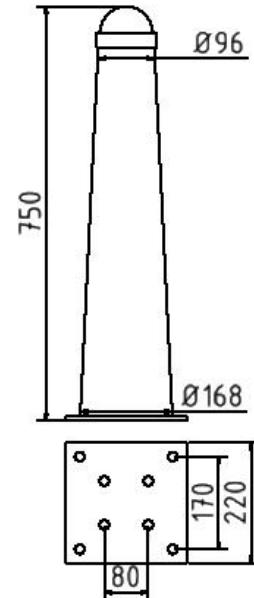

Artikelnummer/Itemnumber: 40168PB

Stilpoller Stahlrohr Ø 168 / 96 mm, ortsfest, für Dübelbefestigung mit Bodenplatte 220 x 220 mm, ohne Öse

Ornamental bollard steel tube Ø 168 / 96 mm, stationary, to be fixed by plugs with base plate 220 x 220 mm, without eyelet

Artikelbeschreibung:

Stilpoller aus Stahlrohr Konisch Ø 168 / 96 mm, mit Zierkappe, ca. 750 mm Überflur, feuerverzinkt und antikbraun (RAL 8019) beschichtet, ortsfest, für Dübelbefestigung mit Bodenplatte 220 x 220 mm, ohne Öse

Verwendungszweck:

Zum Sperren, Sichern und Schützen von Bereichen.

Technische Daten:

Gewicht: 10,00 kg/St
Material:
S235 JR

Oberfläche:
Feuerverzinkt und Pulverbeschichtet

item description:

Ornamental bollard of steel tube Conical Ø 168 / 96 mm, with ornamental cap, approx. 750 mm above ground, hot-dip galvanized and coated in antique brown (RAL 8019), stationary, to be fixed by plugs with base plate 220 x 220 mm, without eyelet

designated purpose:

For stopping, and securing or saving of areas.

technical specifications:

weight: 10,00 kg/pc
material:
S235 JR

surface:
hot dipped galvanized and powder coated