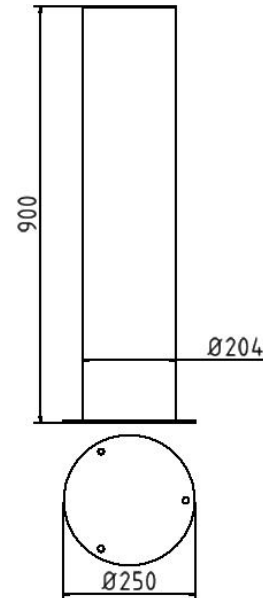

Artikelnummer/Itemnumber: 40205P

Edelstahlpoller Ø 204 mm, für
Dübelbefestigung mit Bodenplatte Ø 300 mm,
Gesamtlänge ca. 900 mm

Stainless steel post Ø 204 mm, to be fixed by
plugs with base plate Ø 300 mm, total length
approx. 900 mm

Artikelbeschreibung:

Edelstahlpoller ortsfest Ø 204 mm geschliffen,
für Dübelbefestigung mit Bodenplatte Ø 300
mm, Gesamtlänge ca. 900 mm

Verwendungszweck:

Zum Sperren, Sichern und Schützen von
Bereichen.

Technische Daten:

Gewicht: 13,00 kg/St
Material:
Edelstahl

item description:

Stainless steel hoops Ø 204 mm Ground, to be
fixed by plugs with base plate Ø 300 mm, total
length approx. 900 mm

designated purpose:

For stopping, and securing or saving of areas.

technical specifications:

weight: 13,00 kg/pc
material:
stainless steel