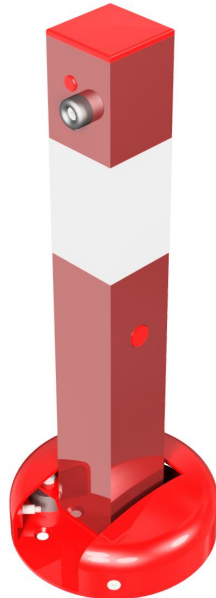

Artikelnummer/Itemnumber: 40215UZB

Anfahrssicherer Absperrpfosten umlegbar mit Profilzylinderschloß, ohne Öse

Collision-proof barrier post foldable with Euro profile cylinder lock, without eyelet

Artikelbeschreibung:

Absperrpfosten -umlegbar- Typ 40215ZB-umlegbar- allseitig elastisch, 70x70mm, Überflur 500mm mit Profilzylinderschloß, zum Aufdübeln rot / weiß, ohne Öse

Verwendungszweck:

Zum Sperren, Sichern und Schützen von Bereichen.

Technische Daten:

Gewicht: 9,00 kg/St
Material:
S235 JR

Oberfläche:
Feuerverzinkt und Pulverbeschichtet

item description:

Collision-proof barrier post, foldable with Euro profile lock cylinder, three keys, 70x70mm, height above ground: 500mm, passing height approx. 95mm, to be plugged down with base plate Ø 200mm or fixing to ground socket, hot dip galvanized red/ white, without eyelet

designated purpose:

For stopping, and securing or saving of areas.

technical specifications:

weight: 9,00 kg/pc
material:
S235 JR

surface:
hot dipped galvanized and powder coated