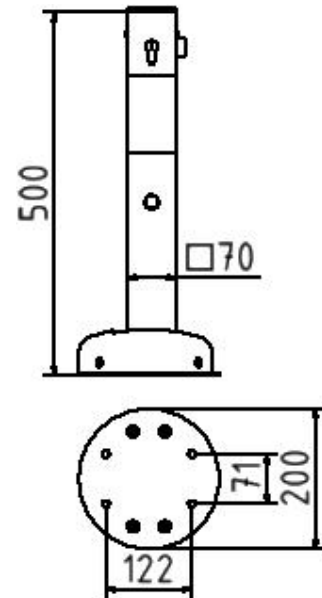

Artikelnummer/Itemnumber: 40215UZB

Anfahrssicherer Absperrpfosten umlegbar mit Profilzylinderschloß, ohne Öse

Collision-proof barrier post foldable with Euro profile cylinder lock, without eyelet

Artikelbeschreibung:

Absperrpfosten -umlegbar- Typ 40215ZB-umlegbar- allseitig elastisch, 70x70mm, Überflur 500mm mit Profilzylinderschloß, zum Aufdübeln rot / weiß, ohne Öse

Verwendungszweck:

Zum Sperren, Sichern und Schützen von Bereichen.

Technische Daten:

Gewicht: 9,00 kg/St
Material:
S235 JR

Oberfläche:
Feuerverzinkt und Pulverbeschichtet

item description:

Collision-proof barrier post, foldable with Euro profile lock cylinder, three keys, 70x70mm, height above ground: 500mm, passing height approx. 95mm, to be plugged down with base plate Ø 200mm or fixing to ground socket, hot dip galvanized red/ white, without eyelet

designated purpose:

For stopping, and securing or saving of areas.

technical specifications:

weight: 9,00 kg/pc
material:
S235 JR

surface:
hot dipped galvanized and powder coated