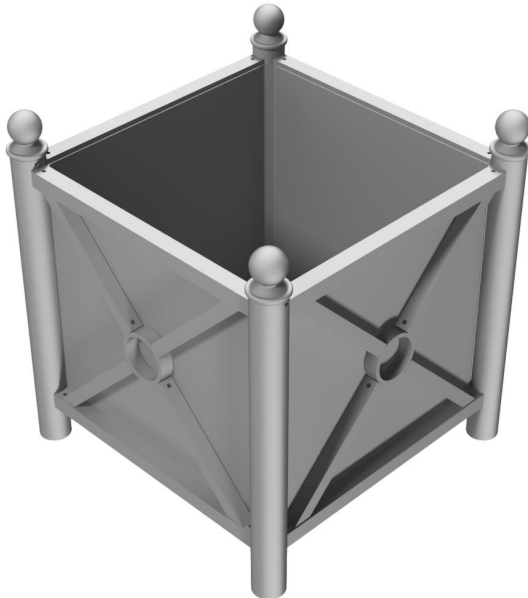

## Artikelnummer/Itemnumber: 4025\_10B

Pflanzbehälter Rundrohre Ø 60 mm senkrecht  
Stahlrohr 30 x 30 mm waagerecht, mit  
Kugelkopf

Planters Round tubes Ø 60 mm vertical Steel  
tube 30 x 30 mm horizontal, with ball head

### Artikelbeschreibung:

Pflanzbehälter Rundrohre Ø 60 mm senkrecht  
Stahlrohr 30 x 30 mm waagerecht mit  
seitlichen Stahlblechen und Bodenblech  
feuerverzinkt und beschichtet DB 703  
Außenmaß: 640 x 640 mm Innenmaß: 520 x  
520 mm Tiefenmaß: 500 mm (Behälter) Höhe:  
mit Kugelkopf 680 mm mit Flachkopf 600 mm,  
mit Kugelkopf

### Technische Daten:

Gewicht: 31,00 kg/St  
Material:  
S235 JR

Oberfläche:  
Feuerverzinkt und Pulverbeschichtet

### item description:

Planters Round tubes Ø 60 mm vertical Steel  
tube 30 x 30 mm horizontal with side sheet  
steel and bottom plate hot-dip galvanized and  
coated DB 703 Outside dimension: 640 x 640  
mm Inside dimension: 520 x 520 mm Depth:  
500 mm (container) Height: with ball head 680  
mm with flat head 600 mm, with ball head