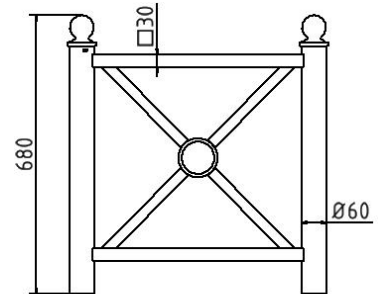

## Artikelnummer/Itemnumber: 4025\_10B

Pflanzbehälter Rundrohre Ø 60 mm senkrecht  
Stahlrohr 30 x 30 mm waagerecht, mit  
Kugelkopf

Planters Round tubes Ø 60 mm vertical Steel  
tube 30 x 30 mm horizontal, with ball head

### Artikelbeschreibung:

Pflanzbehälter Rundrohre Ø 60 mm senkrecht  
Stahlrohr 30 x 30 mm waagerecht mit  
seitlichen Stahlblechen und Bodenblech  
feuerverzinkt und beschichtet DB 703  
Außenmaß: 640 x 640 mm Innenmaß: 520 x  
520 mm Tiefenmaß: 500 mm (Behälter) Höhe:  
mit Kugelkopf 680 mm mit Flachkopf 600 mm,  
mit Kugelkopf

### item description:

Planters Round tubes Ø 60 mm vertical Steel  
tube 30 x 30 mm horizontal with side sheet  
steel and bottom plate hot-dip galvanized and  
coated DB 703 Outside dimension: 640 x 640  
mm Inside dimension: 520 x 520 mm Depth:  
500 mm (container) Height: with ball head 680  
mm with flat head 600 mm, with ball head

### technical specifications:

weight: 31,00 kg/pc  
material:  
S235 JR

surface:  
hot dipped galvanized and powder coated