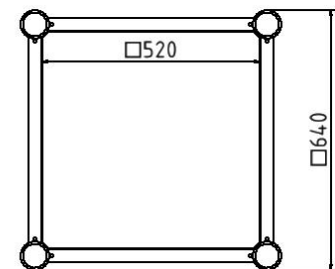

## Artikelnummer/Itemnumber: 4025\_10B

Pflanzbehälter Rundrohre Ø 60 mm senkrecht  
Stahlrohr 30 x 30 mm waagerecht, mit  
Kugelkopf

Planters Round tubes Ø 60 mm vertical Steel  
tube 30 x 30 mm horizontal, with ball head

### Artikelbeschreibung:

Pflanzbehälter Rundrohre Ø 60 mm senkrecht  
Stahlrohr 30 x 30 mm waagerecht mit  
seitlichen Stahlblechen und Bodenblech  
feuerverzinkt und beschichtet DB 703  
Außenmaß: 640 x 640 mm Innenmaß: 520 x  
520 mm Tiefenmaß: 500 mm (Behälter) Höhe:  
mit Kugelkopf 680 mm mit Flachkopf 600 mm,  
mit Kugelkopf

### item description:

Planters Round tubes Ø 60 mm vertical Steel  
tube 30 x 30 mm horizontal with side sheet  
steel and bottom plate hot-dip galvanized and  
coated DB 703 Outside dimension: 640 x 640  
mm Inside dimension: 520 x 520 mm Depth:  
500 mm (container) Height: with ball head 680  
mm with flat head 600 mm, with ball head

### technical specifications:

weight: 31,00 kg/pc  
material:  
S235 JR

surface:  
hot dipped galvanized and powder coated