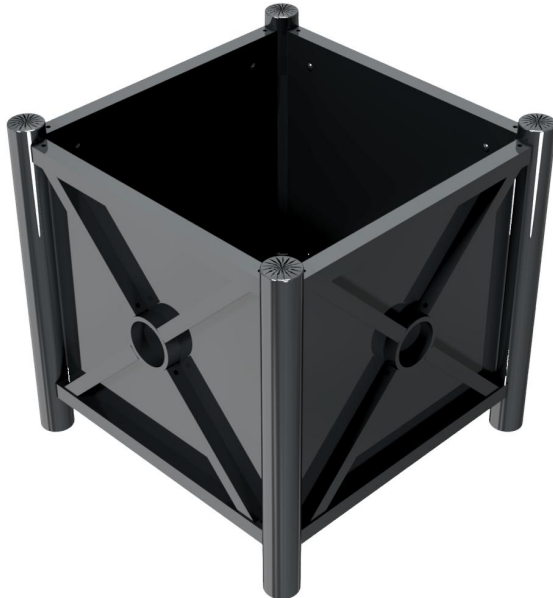

## Artikelnummer/Itemnumber: 4025\_20B

Pflanzbehälter Rundrohre Ø 60 mm senkrecht  
Stahlrohr 30 x 30 mm waagerecht, mit  
Flachkopf

Planters Round tubes Ø 60 mm vertical Steel  
tube 30 x 30 mm horizontal, with flat head

### Artikelbeschreibung:

Pflanzbehälter Rundrohre Ø 60 mm senkrecht  
Stahlrohr 30 x 30 mm waagerecht mit  
seitlichen Stahlblechen und Bodenblech  
feuerverzinkt und beschichtet DB 703  
Außenmaß: 640 x 640 mm Innenmaß: 520 x  
520 mm Tiefenmaß: 500 mm (Behälter) Höhe:  
mit Kugelkopf 680 mm mit Flachkopf 600 mm,  
mit Flachkopf

### Technische Daten:

Gewicht: 31,00 kg/St  
Material:  
S235 JR

Oberfläche:  
Feuerverzinkt und Pulverbeschichtet

### item description:

Planters Round tubes Ø 60 mm vertical Steel  
tube 30 x 30 mm horizontal with side sheet  
steel and bottom plate hot-dip galvanized and  
coated DB 703 Outside dimension: 640 x 640  
mm Inside dimension: 520 x 520 mm Depth:  
500 mm (container) Height: with ball head 680  
mm with flat head 600 mm, with flat head