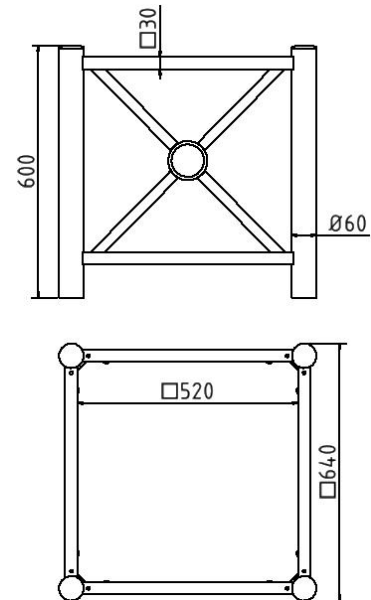

## Artikelnummer/Itemnumber: 4025\_20B

Pflanzbehälter Rundrohre Ø 60 mm senkrecht  
Stahlrohr 30 x 30 mm waagerecht, mit  
Flachkopf

Planters Round tubes Ø 60 mm vertical Steel  
tube 30 x 30 mm horizontal, with flat head

### Artikelbeschreibung:

Pflanzbehälter Rundrohre Ø 60 mm senkrecht  
Stahlrohr 30 x 30 mm waagerecht mit  
seitlichen Stahlblechen und Bodenblech  
feuerverzinkt und beschichtet DB 703  
Außenmaß: 640 x 640 mm Innenmaß: 520 x  
520 mm Tiefenmaß: 500 mm (Behälter) Höhe:  
mit Kugelkopf 680 mm mit Flachkopf 600 mm,  
mit Flachkopf

### item description:

Planters Round tubes Ø 60 mm vertical Steel  
tube 30 x 30 mm horizontal with side sheet  
steel and bottom plate hot-dip galvanized and  
coated DB 703 Outside dimension: 640 x 640  
mm Inside dimension: 520 x 520 mm Depth:  
500 mm (container) Height: with ball head 680  
mm with flat head 600 mm, with flat head

### technical specifications:

weight: 31,00 kg/pc  
material:  
S235 JR

surface:  
hot dipped galvanized and powder coated